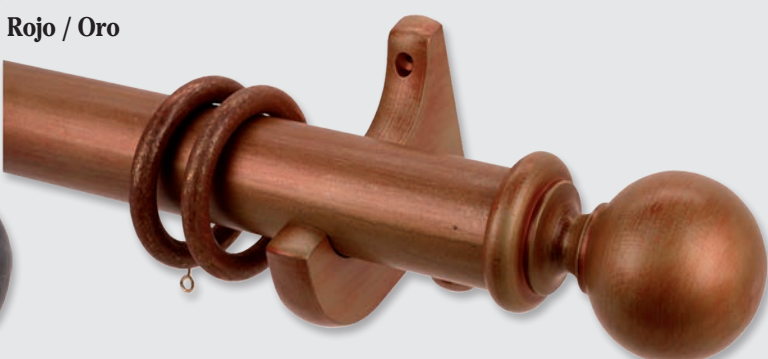

Gris / Ceniza

Rojo / Oro

MEDIDAS	SENCILLA (SIN ANILLAS)	SENCILLA	SOP.
1,00			2
1,50			2
2,00			2
2,50			3
3,00			3

HASTA AGOTAR EXISTENCIAS

Blanco / Antigo

Verde / Oro

Gris / Ceniza

Rojo / Oro

SERIE CUENCA 55 Ø

MEDIDAS	SENCILLA (SIN ANILLAS)	SENCILLA	SOP.
1,00			2
1,50			2
2,00			2
2,50			3
3,00			3

HASTA AGOTAR EXISTENCIAS

12 cm

Terminal Palencia 55 Ø

11,5 cm

Terminal Cuenca 55 Ø

18 cm