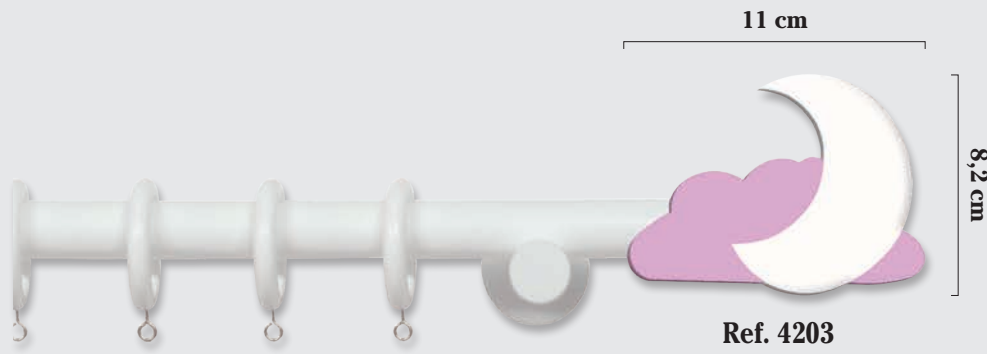

Barra Madera 30 Ø
MEDIDAS   MADERA   BLANCO
1,20
1,60
2,00
2,40

Chapa Soporte Madera

TOPE / ROSETÓN	2 UNID. IZQ/DER
LUNA/NUBE	

*(Solo se vende en parejas)