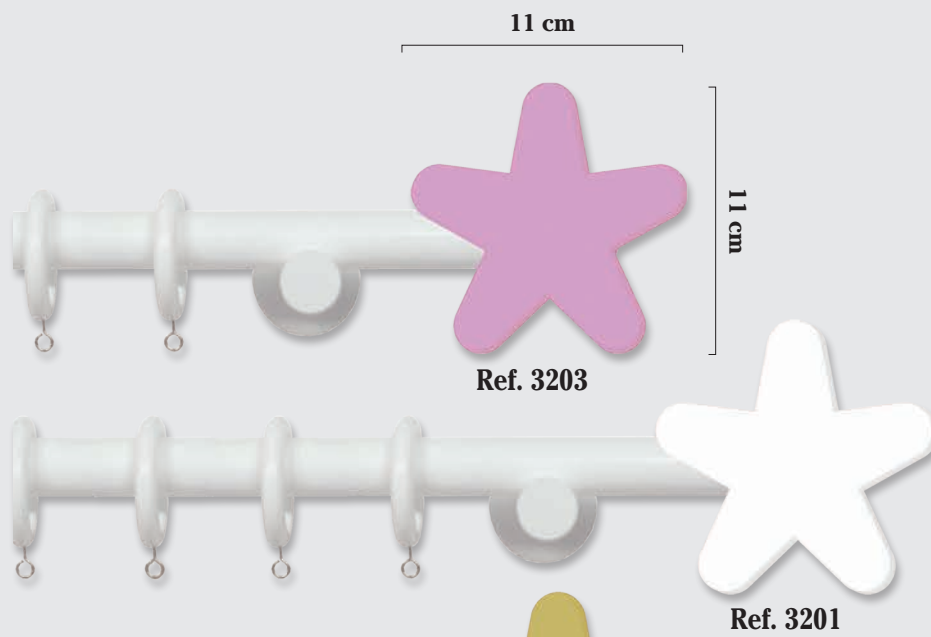

Soporte Moderno Frente 30 Ø
MADERA BLANCO

Soporte Doble Frente 30/19 Ø
MADERA BLANCO

Codo Articulado 30 Ø
MADERA BLANCO

Soporte Largo 30 Ø
MADERA BLANCO

Soporte Techo Doble 30/19 Ø
MADERA BLANCO

Barra Madera 30 Ø
MEDIDAS MADERA BLANCO
1,20
1,60
2,00
2,40

Chapa Soporte Madera

TOPE / ROSETÓN	2 UNID. IZQ/DER
LUNA/NUBE	

***(Solo se vende en parejas)**

TOPE / ROSETÓN	1 UNID.
ESTRELLITA	

Ref. 1205

TOPE / ROSETÓN	1 UNID.
CORAZÓN	

Ref. 1206

Ref. 5207

SERIE CUENCA 55 Ø

MEDIDAS	SENCILLA (SIN ANILLAS)	SENCILLA	SOP.
1,00			2
1,50			2
2,00			2
2,50			3
3,00			3

HASTA AGOTAR EXISTENCIAS

12 cm

Terminal Palencia 55 Ø

11,5 cm

Terminal Cuenca 55 Ø

18 cm