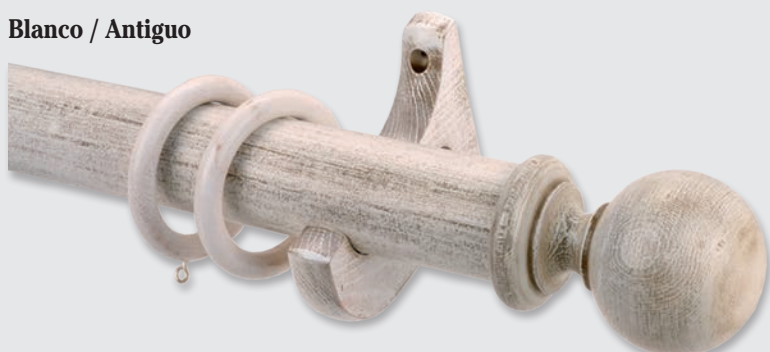

Gris / Ceniza

Rojo / Oro

MEDIDAS	SENCILLA (SIN ANILLAS)	SENCILLA	SOP.
1,00			2
1,50			2
2,00			2
2,50			3
3,00			3

HASTA AGOTAR EXISTENCIAS

Blanco / Antigo

Verde / Oro

Gris / Ceniza

Rojo / Oro

SERIE CUENCA 55 Ø

MEDIDAS	SENCILLA (SIN ANILLAS)	SENCILLA	SOP.
1,00			2
1,50			2
2,00			2
2,50			3
3,00			3

HASTA AGOTAR EXISTENCIAS

12 cm

Terminal Palencia 55 Ø

11,5 cm

Terminal Cuenca 55 Ø

18 cm