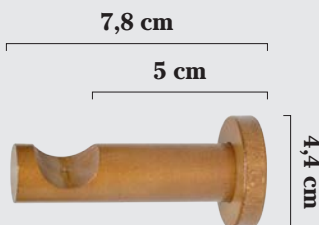

Soporte Clásico Frente 19 Ø
MADERA   BLANCO

Soporte Clásico Techo 19 Ø
MADERA   BLANCO

Soporte Moderno Frente 19 Ø
MADERA   BLANCO