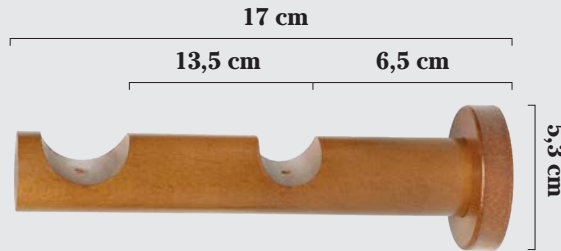

Soporte Clásico Techo 30 Ø
MADERA   BLANCO

Anilla Madera 30 Ø
MADERA   BLANCO