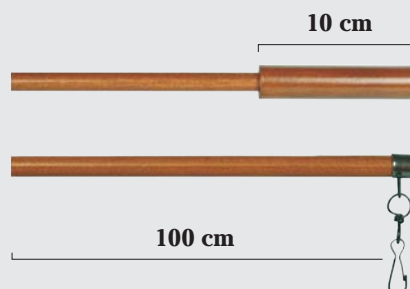

Anilla Madera 19 Ø
MADERA BLANCO

Soporte Lateral 19 Ø
MADERA BLANCO

Soporte Moderno Frente 19 Ø
MADERA BLANCO

Soporte Doble Frente 19/19 Ø
MADERA BLANCO

Codo Articulado 19 Ø
MADERA BLANCO

Soporte Largo 19 Ø
MADERA BLANCO

Tirador de Madera 1.00 mts
MADERA BLANCO

Barra Madera 19 Ø
MEDIDAS MADERA BLANCO
1,20
1,60
2,00
2,40

Tornillo Fijación Pared

Tornillo Empalme

Tope Aranjuez 30 Ø
MADERA BLANCO

Tope Alcalá 30 Ø
MADERA BLANCO