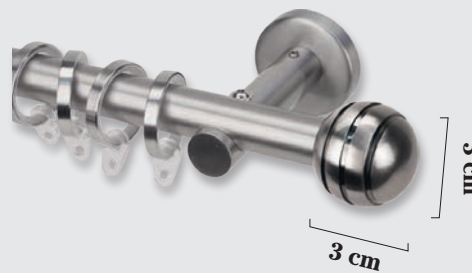

**COLECCIÓN
NIQUEL / CROMO**

COLECCIÓN NÍQUEL CROMO

CONJUNTO NÍQUEL 20 Ø (Sin terminales)

(SOPORTES / BARRA NÍQUEL INOX / ANILLAS)

MEDIDAS	SENCILLA (SIN ANILLAS)	SENCILLA	DOBLE 20/20Ø (SIN ANILLAS)	DOBLE 20/20Ø	SOP.
1,00					2
1,50					2
2,00					2
2,50					3
3,00					3

EN BARRA DOBLE EL TERMINAL SERÁ EL TAPÓN NÍQUEL 20 Ø (INCLUIDO EN EL PRECIO)

COMPOSICIÓN "A" 25 Ø

CONJUNTO NÍQUEL 25 Ø (Sin terminales)

(SOPORTES / BARRA NÍQUEL INOX / ANILLAS)

MEDIDAS	SENCILLA (SIN ANILLAS)	SENCILLA	DOBLE 25/25Ø (SIN ANILLAS)	DOBLE 25/25Ø	SOP.
1,00					2
1,50					2
2,00					2
2,50					3
3,00					3

EN BARRA DOBLE EL TERMINAL SERÁ EL TAPÓN NÍQUEL 25 Ø (INCLUIDO EN EL PRECIO)

COMPOSICIÓN "A"

Tope Colón
20 Ø

COMPOSICIÓN "A"

Tope Cibeles
20 Ø

COMPOSICIÓN "A"

Tope Neptuno
20 Ø

25 Ø

20 Ø

Tope Nilo	
25 Ø	20 Ø

Tope Anubis	
25 Ø	20 Ø

Tope Esfinge	
25 Ø	20 Ø

Tope Horus	
25 Ø	20 Ø

25 Ø

20 Ø

Tope Roma	
25 Ø	20 Ø