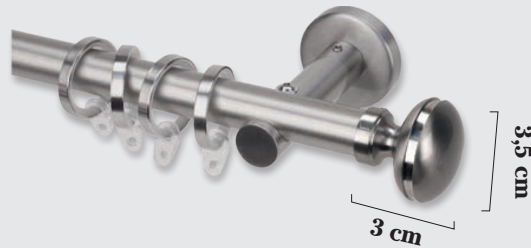

Tope Milán	
25 Ø	20 Ø