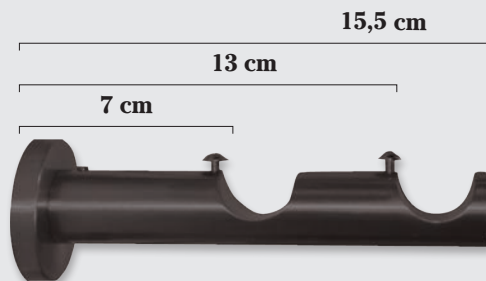

20 / 20 Ø

Soporte Sencillo Acortable

20 Ø

Soporte Frente

20 Ø

Soporte Doble Frente

20 / 20 Ø

Codo Articulado Estaño

20 Ø

Barra Estaño 1 mts.

20 Ø

Anilla Estaño

20 Ø

Prolongador 10 cm. Estaño

Unid. Caja Unid. Suelta

Caja de 25 Unidades