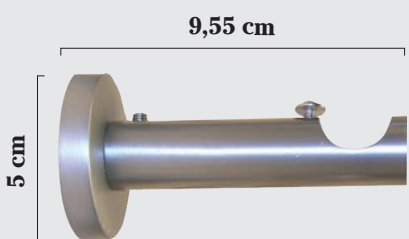

Válido para poner
Estores, Riel Aluminio
Riel Extensible o Panel Japonés

Soporte Techo

20 Ø 25 Ø

Soporte Doble Acortable

20/20 Ø 25/25 Ø

Soporte Sencillo Acortable

20 Ø 25 Ø

Soporte Frente