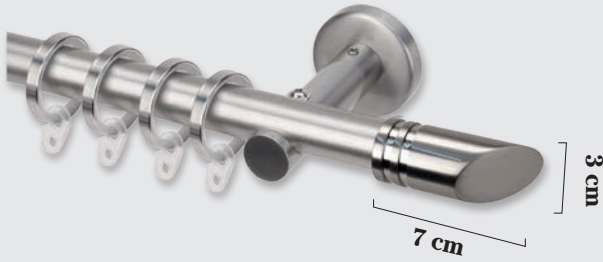

**COLECCIÓN
NIQUEL / CROMO**

COLECCIÓN NÍQUEL CROMO

CONJUNTO NÍQUEL 20 Ø (Sin terminales)

(SOPORTES / BARRA NÍQUEL INOX / ANILLAS)

MEDIDAS	SENCILLA (SIN ANILLAS)	SENCILLA	DOBLE 20/20Ø (SIN ANILLAS)	DOBLE 20/20Ø	SOP.
1,00					2
1,50					2
2,00					2
2,50					3
3,00					3

EN BARRA DOBLE EL TERMINAL SERÁ EL TAPÓN NÍQUEL 20 Ø (INCLUIDO EN EL PRECIO)

COMPOSICIÓN "A" 25 Ø

CONJUNTO NÍQUEL 25 Ø (Sin terminales)

(SOPORTES / BARRA NÍQUEL INOX / ANILLAS)

MEDIDAS	SENCILLA (SIN ANILLAS)	SENCILLA	DOBLE 25/25Ø (SIN ANILLAS)	DOBLE 25/25Ø	SOP.
1,00					2
1,50					2
2,00					2
2,50					3
3,00					3

EN BARRA DOBLE EL TERMINAL SERÁ EL TAPÓN NÍQUEL 25 Ø (INCLUIDO EN EL PRECIO)

COMPOSICIÓN "A"

Tope Colón
20 Ø

COMPOSICIÓN "A"

Tope Cibeles
20 Ø

COMPOSICIÓN "A"

Tope Neptuno
20 Ø

25 Ø

20 Ø

Tope Nilo	
25 Ø	20 Ø

Tope Anubis	
25 Ø	20 Ø

Tope Esfinge	
25 Ø	20 Ø

Tope Horus	
25 Ø	20 Ø

25 Ø

20 Ø

Tope Roma	
25 Ø	20 Ø