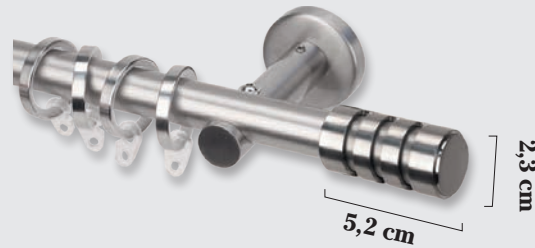

**COLECCIÓN
NIQUEL / CROMO**

COLECCIÓN NÍQUEL CROMO

CONJUNTO NÍQUEL 20 Ø (Sin terminales)

(SOPORTES / BARRA NÍQUEL INOX / ANILLAS)

MEDIDAS	SENCILLA (SIN ANILLAS)	SENCILLA	DOBLE 20/20Ø (SIN ANILLAS)	DOBLE 20/20Ø	SOP.
1,00					2
1,50					2
2,00					2
2,50					3
3,00					3

EN BARRA DOBLE EL TERMINAL SERÁ EL TAPÓN NÍQUEL 20 Ø (INCLUIDO EN EL PRECIO)

COMPOSICIÓN "A" 25 Ø

CONJUNTO NÍQUEL 25 Ø (Sin terminales)

(SOPORTES / BARRA NÍQUEL INOX / ANILLAS)

MEDIDAS	SENCILLA (SIN ANILLAS)	SENCILLA	DOBLE 25/25Ø (SIN ANILLAS)	DOBLE 25/25Ø	SOP.
1,00					2
1,50					2
2,00					2
2,50					3
3,00					3

Tope Berlín	
25 Ø	20 Ø

Tope Milán	
25 Ø	20 Ø

Tope Tapón Níquel	
25 Ø	20 Ø

25 Ø

20 Ø

Tope Legazpi Lacado

25 Ø	20 Ø
------	------

Tope Oslo

25 Ø	20 Ø
------	------

Tope París

25 Ø	20 Ø
------	------

Tope Dublín

25 Ø	20 Ø
------	------

Tope Cilindro Cuero
25 Ø

Tope Cono Cuero
25 Ø

Tope Cuadrado Cuero
25 Ø