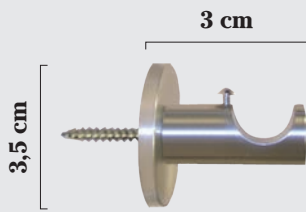

Soporte Corto Níquel 3 cm. 12 Ø