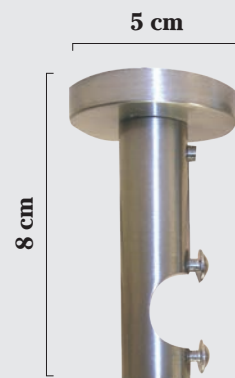

Soporte Techo

20 Ø   25 Ø