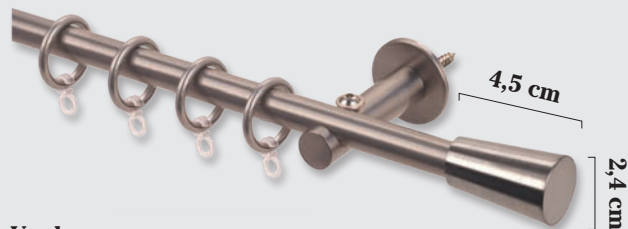

Anilla Níquel

20 Ø 25 Ø

Soporte Lateral Níquel

20 Ø 25 Ø

Tirador 1 mts. Níquel

CONJUNTO NÍQUEL 12 Ø (Sin terminales)

(SOPORTES / BARRA / ANILLAS)

MEDIDAS	SENCILLA (SIN ANILLAS)	SENCILLA	DOBLE 12/12Ø (SIN ANILLAS)	DOBLE 12/12Ø	SOP.
1,00					2
1,50					3
2,00					3

EN BARRA DOBLE EL TERMINAL NO VA INCLUIDO EN EL PRECIO.

Níquel

Tope Esfera

12 Ø

Níquel

Tope Cono Invertido

12 Ø

Verde