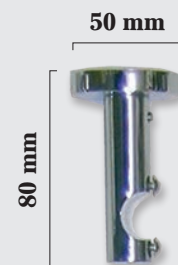

Soporte Techo
20 Ø   25 Ø