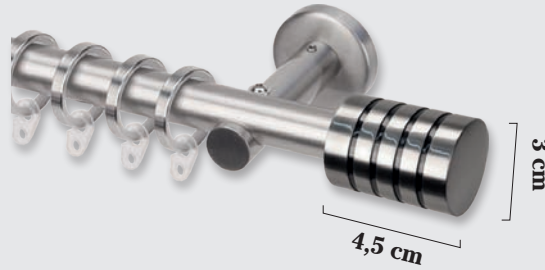

25 Ø

20 Ø

Tope Nilo	
25 Ø	20 Ø