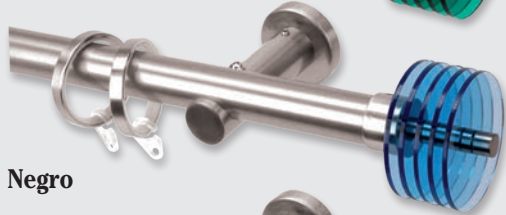

25 Ø	20 Ø
------	------

Tope París

25 Ø	20 Ø
------	------

Tope Dublín

25 Ø	20 Ø
------	------

Tope Cilindro Cuero
25 Ø

Tope Cono Cuero
25 Ø

Tope Cuadrado Cuero
25 Ø

SERIE DELTA 20 / 25 Ø (NÍQUEL - METACRILATO)

Verde

Azul

Negro

Amarillo

Rojo

Tope Delta

20 Ø