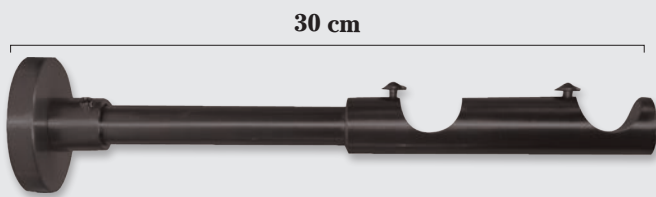

Adaptador Soporte Riel

20 Ø

Soporte Lateral Estaño

20 Ø

Soporte Techo

20 Ø

Válido para poner como visillo
Estores, Riel Aluminio
Riel Extensible o Riel Japonés

Soporte Doble Acortable