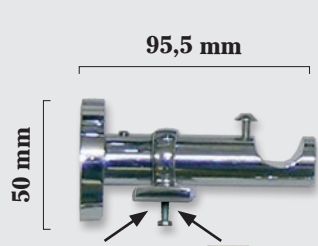

(Soporte Riel no incluido)
Soporte con Adaptador de Riel
20 Ø   25 Ø