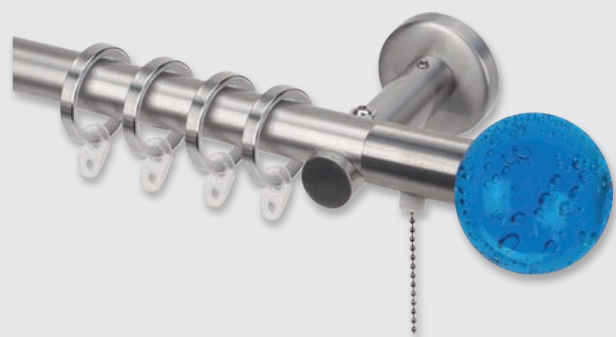

20 Ø

25 Ø

Blanco

Tope Glaciar sin Batería

20 Ø

Azul

Tope Glaciar con Batería

20 Ø

Terminales con luz

SERIE CUBITO 20 Ø (NÍQUEL - CRISTAL DE MURANO)

Blanco

Tope Cubito sin Batería

20 Ø

Azul

Tope Cubito con Batería

20 Ø

Terminales con luz

Batería + 3 pilas AA

20 Ø

Soporte con Adaptador de Riel

20 Ø 25 Ø

(Soporte Riel no incluido)

Adaptador Soporte Riel

20 Ø 25 Ø