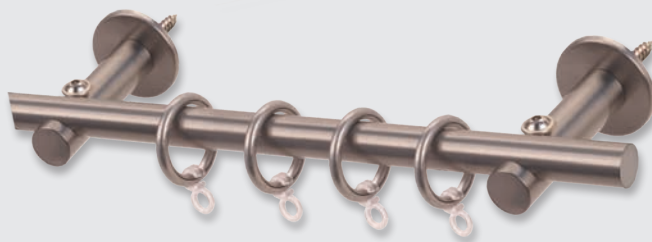

20 Ø 25 Ø

Soporte Doble Frente

20/20 Ø 25/25 Ø

Codo Articulado Níquel

20 Ø 25 Ø

(Acero inoxidable)

Barra Níquel 1 mts.

20 Ø 25 Ø

Anilla Níquel

20 Ø 25 Ø

Soporte Lateral Níquel

20 Ø 25 Ø

Tirador 1 mts. Níquel

CONJUNTO NÍQUEL 12 Ø (Sin terminales)

(SOPORTES / BARRA / ANILLAS)

MEDIDAS	SENCILLA (SIN ANILLAS)	SENCILLA	DOBLE 12/12Ø (SIN ANILLAS)	DOBLE 12/12Ø	SOP.
1,00					2
1,50					3
2,00					3

EN BARRA DOBLE EL TERMINAL NO VA INCLUIDO EN EL PRECIO.

Níquel

Tope Esfera

12 Ø

Níquel

Tope Cono Invertido

12 Ø

Verde