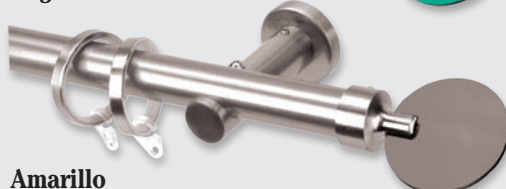

25 Ø

SERIE OMEGA 20 / 25 Ø (NÍQUEL - METACRILATO)

Transparente

Verde

Negro

Amarillo

Rosa

Tope Omega