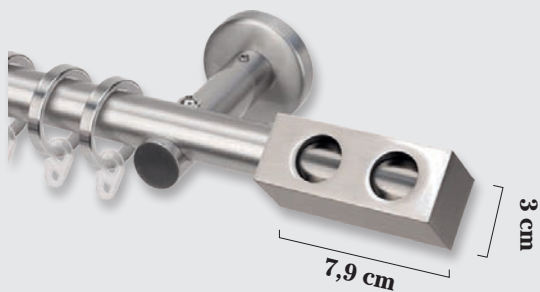

Tope Dublín

25 Ø	20 Ø