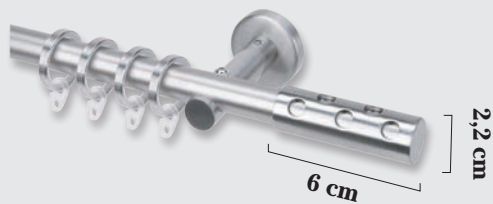

**COLECCIÓN
NIQUEL / CROMO**

COLECCIÓN NÍQUEL CROMO

CONJUNTO NÍQUEL 20 Ø (Sin terminales)

(SOPORTES / BARRA NÍQUEL INOX / ANILLAS)

MEDIDAS	SENCILLA (SIN ANILLAS)	SENCILLA	DOBLE 20/20Ø (SIN ANILLAS)	DOBLE 20/20Ø	SOP.
1,00					2
1,50					2
2,00					2
2,50					3
3,00					3

EN BARRA DOBLE EL TERMINAL SERÁ EL TAPÓN NÍQUEL 20 Ø (INCLUIDO EN EL PRECIO)

COMPOSICIÓN "A" 25 Ø

CONJUNTO NÍQUEL 25 Ø (Sin terminales)

(SOPORTES / BARRA NÍQUEL INOX / ANILLAS)

MEDIDAS	SENCILLA (SIN ANILLAS)	SENCILLA	DOBLE 25/25Ø (SIN ANILLAS)	DOBLE 25/25Ø	SOP.
1,00					2
1,50					2
2,00					2
2,50					3
3,00					3

EN BARRA DOBLE EL TERMINAL SERÁ EL TAPÓN NÍQUEL 25 Ø (INCLUIDO EN EL PRECIO)

COMPOSICIÓN "A"

Tope Colón
20 Ø

COMPOSICIÓN "A"

Tope Cibeles
20 Ø

COMPOSICIÓN "A"

Tope Neptuno
20 Ø

25 Ø

20 Ø

Tope Nilo	
25 Ø	20 Ø

Tope Anubis	
25 Ø	20 Ø

Tope Esfinge	
25 Ø	20 Ø

Tope Horus	
25 Ø	20 Ø

25 Ø

20 Ø

Tope Roma	
25 Ø	20 Ø