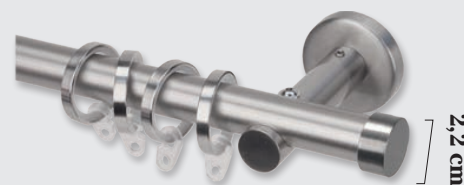

EN BARRA DOBLE EL TERMINAL SERÁ EL TAPÓN NÍQUEL 20 Ø (INCLUIDO EN EL PRECIO)

COMPOSICIÓN "A" 25 Ø

CONJUNTO NÍQUEL 25 Ø (Sin terminales)

(SOPORTES / BARRA NÍQUEL INOX / ANILLAS)

MEDIDAS	SENCILLA (SIN ANILLAS)	SENCILLA	DOBLE 25/25Ø (SIN ANILLAS)	DOBLE 25/25Ø	SOP.
1,00					2
1,50					2
2,00					2
2,50					3
3,00					3

EN BARRA DOBLE EL TERMINAL SERÁ EL TAPÓN NÍQUEL 25 Ø (INCLUIDO EN EL PRECIO)

COMPOSICIÓN "A"

Tope Colón
20 Ø

COMPOSICIÓN "A"

Tope Cibeles
20 Ø

COMPOSICIÓN "A"

Tope Neptuno
20 Ø

25 Ø

20 Ø

Tope Nilo	
25 Ø	20 Ø

Tope Anubis	
25 Ø	20 Ø

Tope Esfinge	
25 Ø	20 Ø

Tope Horus	
25 Ø	20 Ø

25 Ø

20 Ø

Tope Roma	
25 Ø	20 Ø

Tope Berlín	
25 Ø	20 Ø

Tope Milán	
25 Ø	20 Ø

Tope Tapón Níquel	
25 Ø	20 Ø

25 Ø

20 Ø

Tope Legazpi Lacado

25 Ø	20 Ø
------	------

Tope Oslo