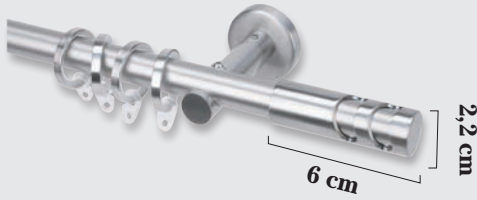

**COLECCIÓN
NIQUEL / CROMO**

COLECCIÓN NÍQUEL CROMO

CONJUNTO NÍQUEL 20 Ø (Sin terminales)

(SOPORTES / BARRA NÍQUEL INOX / ANILLAS)

MEDIDAS	SENCILLA (SIN ANILLAS)	SENCILLA	DOBLE 20/20Ø (SIN ANILLAS)	DOBLE 20/20Ø	SOP.
1,00					2
1,50					2
2,00					2
2,50					3
3,00					3

EN BARRA DOBLE EL TERMINAL SERÁ EL TAPÓN NÍQUEL 20 Ø (INCLUIDO EN EL PRECIO)

COMPOSICIÓN "A" 25 Ø

CONJUNTO NÍQUEL 25 Ø (Sin terminales)

(SOPORTES / BARRA NÍQUEL INOX / ANILLAS)

MEDIDAS	SENCILLA (SIN ANILLAS)	SENCILLA	DOBLE 25/25Ø (SIN ANILLAS)	DOBLE 25/25Ø	SOP.
1,00					2
1,50					2
2,00					2
2,50					3
3,00					3

EN BARRA DOBLE EL TERMINAL SERÁ EL TAPÓN NÍQUEL 25 Ø (INCLUIDO EN EL PRECIO)

COMPOSICIÓN "A"

Tope Colón
20 Ø

COMPOSICIÓN "A"

Tope Cibeles
20 Ø

COMPOSICIÓN "A"

Tope Neptuno
20 Ø

25 Ø