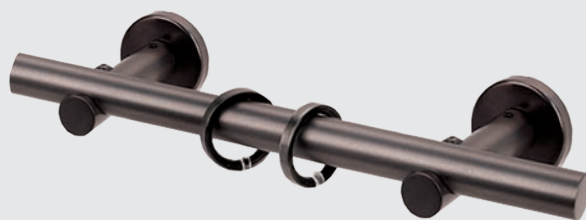

Soporte Sencillo Acortable
20 Ø 25 Ø

Soporte Techo
20 Ø 25 Ø

Soporte Doble Acortable
20 / 20 Ø 25 / 25 Ø

Barra Cromo 1 mts.
20 Ø 25 Ø

Codo Articulado Cromo
20 Ø 25 Ø

Anilla Cromo
20 Ø 25 Ø

Soporte Lateral Cromo
20 Ø 25 Ø

CONJUNTO ESTAÑO 20 Ø (Sin terminales)

(SOPORTES / BARRA / ANILLAS)

MEDIDAS	SENCILLA (SIN ANILLAS)	SENCILLA	DOBLE 20/20Ø (SIN ANILLAS)	DOBLE 20/20Ø	SOP.
1,00					2
1,50					2
2,00					2
2,50					3
3,00					3