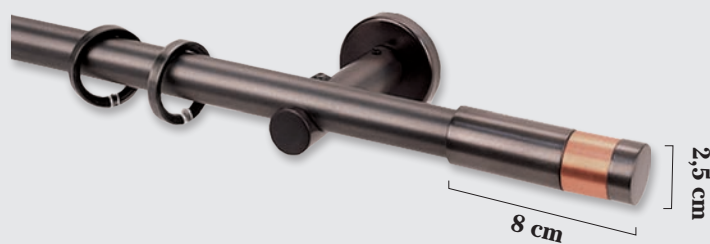

CONJUNTO ESTAÑO 20 Ø (Sin terminales)

(SOPORTES / BARRA / ANILLAS)

MEDIDAS	SENCILLA (SIN ANILLAS)	SENCILLA	DOBLE 20/20Ø (SIN ANILLAS)	DOBLE 20/20Ø	SOP.
1,00					2
1,50					2
2,00					2
2,50					3
3,00					3

EN BARRA DOBLE EL TERMINAL SERÁ EL TAPÓN ESTAÑO 20 Ø (INCLUIDO EN EL PRECIO)

Tope Marga
20 Ø

Tope Consu
20 Ø

Tope Paloma
20 Ø

Tope Adriana
20 Ø

Tope Tapón
20 Ø

(Soporte Riel no incluido)

Soporte con Adaptador de Riel
20 Ø