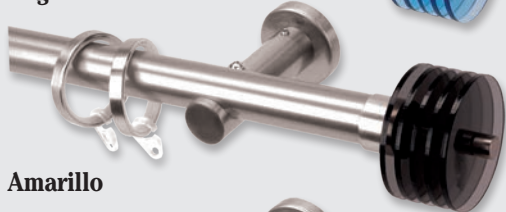

SERIE DELTA 20 / 25 Ø (NÍQUEL - METACRILATO)

Verde

Azul

Negro

Amarillo

Rojo

Tope Delta

20 Ø