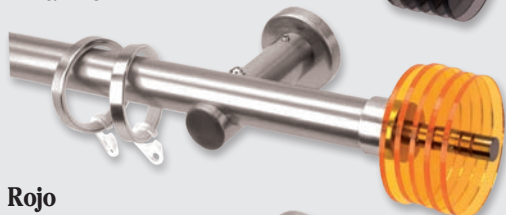

SERIE DELTA 20 / 25 Ø (NÍQUEL - METACRILATO)

Verde

Azul

Negro

Amarillo

Rojo

Tope Delta

20 Ø