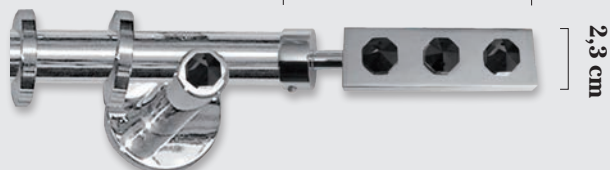

Tope Rubí

20 Ø

Negro

15 cm