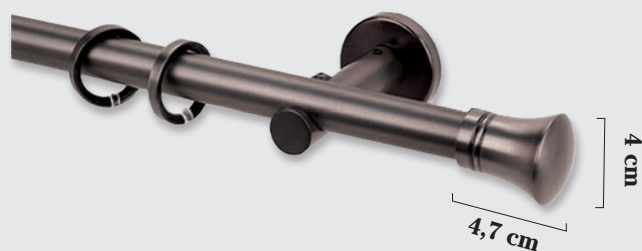

CONJUNTO ESTAÑO 20 Ø (Sin terminales)

(SOPORTES / BARRA / ANILLAS)

MEDIDAS	SENCILLA (SIN ANILLAS)	SENCILLA	DOBLE 20/20Ø (SIN ANILLAS)	DOBLE 20/20Ø	SOP.
1,00					2
1,50					2
2,00					2
2,50					3
3,00					3

EN BARRA DOBLE EL TERMINAL SERÁ EL TAPÓN ESTAÑO 20 Ø (INCLUIDO EN EL PRECIO)

Tope Marga
20 Ø

Tope Consu
20 Ø

Tope Paloma
20 Ø

Tope Adriana
20 Ø

Tope Tapón
20 Ø

(Soporte Riel no incluido)

Soporte con Adaptador de Riel
20 Ø