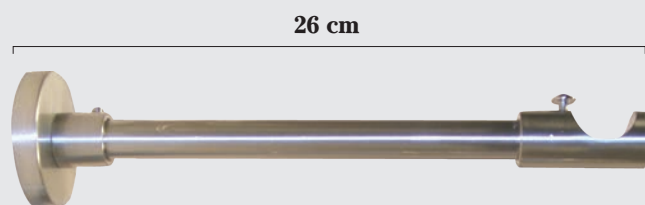

Válido para poner
Estores, Riel Aluminio
Riel Extensible o Panel Japonés

Soporte Techo

20 Ø 25 Ø

Soporte Doble Acortable

20/20 Ø 25/25 Ø

Soporte Sencillo Acortable

20 Ø 25 Ø

Soporte Frente