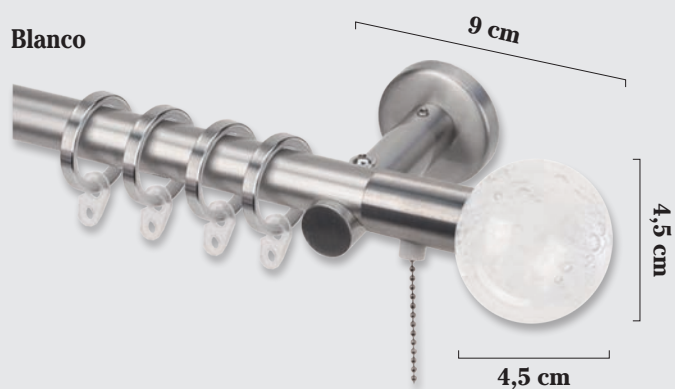

20 Ø

25 Ø

Blanco

Tope Glaciar sin Batería

20 Ø

Azul

Tope Glaciar con Batería

20 Ø