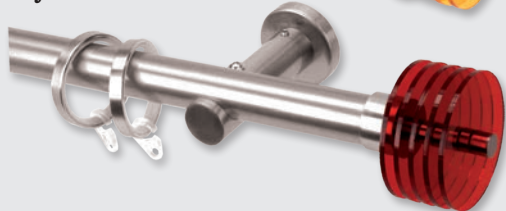

SERIE DELTA 20 / 25 Ø (NÍQUEL - METACRILATO)

Verde

Azul

Negro

Amarillo

Rojo

Tope Delta

20 Ø