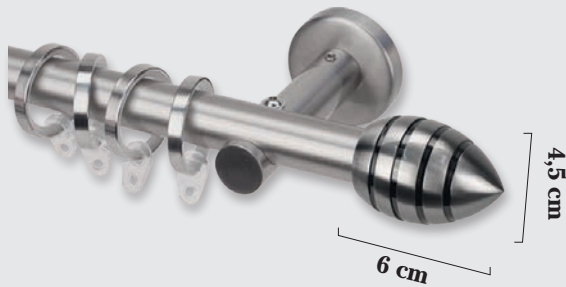

Tope Esfinge	
25 Ø	20 Ø