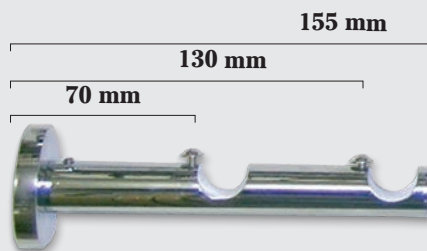

Soporte Doble Frente
20 / 20 Ø   25 / 25 Ø

Válido para poner
Estores, Riel Aluminio
Riel Extensible o Riel Japonés