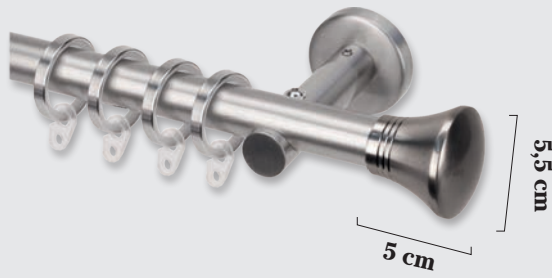

**COLECCIÓN
NIQUEL / CROMO**

COLECCIÓN NÍQUEL CROMO

CONJUNTO NÍQUEL 20 Ø (Sin terminales)

(SOPORTES / BARRA NÍQUEL INOX / ANILLAS)

MEDIDAS	SENCILLA (SIN ANILLAS)	SENCILLA	DOBLE 20/20Ø (SIN ANILLAS)	DOBLE 20/20Ø	SOP.
1,00					2
1,50					2
2,00					2
2,50					3
3,00					3

EN BARRA DOBLE EL TERMINAL SERÁ EL TAPÓN NÍQUEL 20 Ø (INCLUIDO EN EL PRECIO)

COMPOSICIÓN "A" 25 Ø

CONJUNTO NÍQUEL 25 Ø (Sin terminales)

(SOPORTES / BARRA NÍQUEL INOX / ANILLAS)

MEDIDAS	SENCILLA (SIN ANILLAS)	SENCILLA	DOBLE 25/25Ø (SIN ANILLAS)	DOBLE 25/25Ø	SOP.
1,00					2
1,50					2
2,00					2
2,50					3
3,00					3

EN BARRA DOBLE EL TERMINAL SERÁ EL TAPÓN NÍQUEL 25 Ø (INCLUIDO EN EL PRECIO)

COMPOSICIÓN "A"

Tope Colón
20 Ø

COMPOSICIÓN "A"

Tope Cibeles
20 Ø

COMPOSICIÓN "A"

Tope Neptuno
20 Ø

25 Ø

20 Ø

Tope Nilo	
25 Ø	20 Ø

Tope Anubis	
25 Ø	20 Ø

Tope Esfinge	
25 Ø	20 Ø

Tope Horus	
25 Ø	20 Ø

25 Ø

20 Ø

Tope Roma	
25 Ø	20 Ø