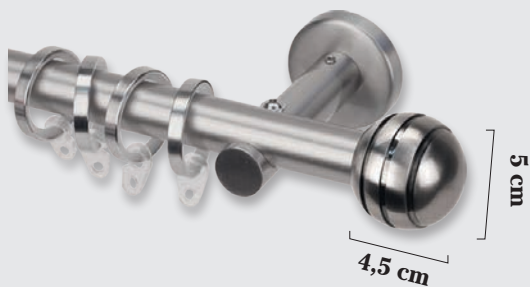

**COLECCIÓN
NIQUEL / CROMO**

COLECCIÓN NÍQUEL CROMO

CONJUNTO NÍQUEL 20 Ø (Sin terminales)

(SOPORTES / BARRA NÍQUEL INOX / ANILLAS)

MEDIDAS	SENCILLA (SIN ANILLAS)	SENCILLA	DOBLE 20/20Ø (SIN ANILLAS)	DOBLE 20/20Ø	SOP.
1,00					2
1,50					2
2,00					2
2,50					3
3,00					3

EN BARRA DOBLE EL TERMINAL SERÁ EL TAPÓN NÍQUEL 20 Ø (INCLUIDO EN EL PRECIO)

COMPOSICIÓN "A" 25 Ø

CONJUNTO NÍQUEL 25 Ø (Sin terminales)

(SOPORTES / BARRA NÍQUEL INOX / ANILLAS)

MEDIDAS	SENCILLA (SIN ANILLAS)	SENCILLA	DOBLE 25/25Ø (SIN ANILLAS)	DOBLE 25/25Ø	SOP.
1,00					2
1,50					2
2,00					2
2,50					3
3,00					3

EN BARRA DOBLE EL TERMINAL SERÁ EL TAPÓN NÍQUEL 25 Ø (INCLUIDO EN EL PRECIO)

COMPOSICIÓN "A"

Tope Colón
20 Ø

COMPOSICIÓN "A"

Tope Cibeles
20 Ø

COMPOSICIÓN "A"

Tope Neptuno
20 Ø

25 Ø

20 Ø

Tope Nilo	
25 Ø	20 Ø

Tope Anubis	
25 Ø	20 Ø

Tope Esfinge	
25 Ø	20 Ø

Tope Horus	
25 Ø	20 Ø

25 Ø

20 Ø

Tope Roma	
25 Ø	20 Ø