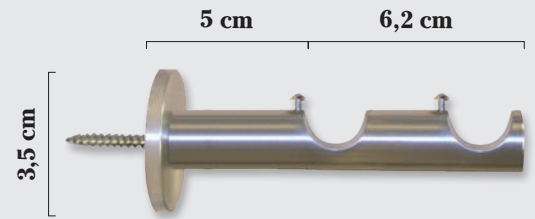

EN BARRA DOBLE EL TERMINAL NO VA INCLUIDO EN EL PRECIO.

Níquel

Tope Esfera

12 Ø

Níquel

Tope Cono Invertido

12 Ø

Verde

Soporte Frente Níquel 6 cm. 12 Ø

Soporte Doble Níquel 12 / 12 Ø

Casquillo Lateral Níquel 12 Ø

(Acero inoxidable)

Barra Níquel 12 Ø

Anilla Níquel 12 Ø

Rosetón Níquel Liso

Unid. Caja Unid. Suelta