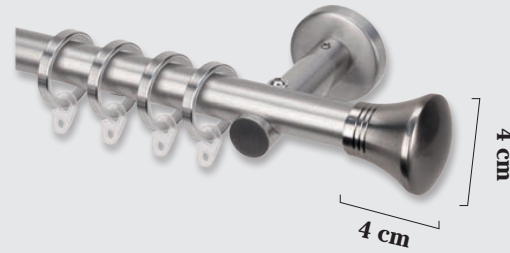

**COLECCIÓN
NIQUEL / CROMO**

COLECCIÓN NÍQUEL CROMO

CONJUNTO NÍQUEL 20 Ø (Sin terminales)

(SOPORTES / BARRA NÍQUEL INOX / ANILLAS)

MEDIDAS	SENCILLA (SIN ANILLAS)	SENCILLA	DOBLE 20/20Ø (SIN ANILLAS)	DOBLE 20/20Ø	SOP.
1,00					2
1,50					2
2,00					2
2,50					3
3,00					3

EN BARRA DOBLE EL TERMINAL SERÁ EL TAPÓN NÍQUEL 20 Ø (INCLUIDO EN EL PRECIO)

COMPOSICIÓN "A" 25 Ø

CONJUNTO NÍQUEL 25 Ø (Sin terminales)

(SOPORTES / BARRA NÍQUEL INOX / ANILLAS)

MEDIDAS	SENCILLA (SIN ANILLAS)	SENCILLA	DOBLE 25/25Ø (SIN ANILLAS)	DOBLE 25/25Ø	SOP.
1,00					2
1,50					2
2,00					2
2,50					3
3,00					3

EN BARRA DOBLE EL TERMINAL SERÁ EL TAPÓN NÍQUEL 25 Ø (INCLUIDO EN EL PRECIO)

COMPOSICIÓN "A"

Tope Colón
20 Ø

COMPOSICIÓN "A"

Tope Cibeles
20 Ø

COMPOSICIÓN "A"

Tope Neptuno
20 Ø

25 Ø

20 Ø

Tope Nilo	
25 Ø	20 Ø

Tope Anubis	
25 Ø	20 Ø

Tope Esfinge	
25 Ø	20 Ø

Tope Horus	
25 Ø	20 Ø

25 Ø

20 Ø

Tope Roma	
25 Ø	20 Ø