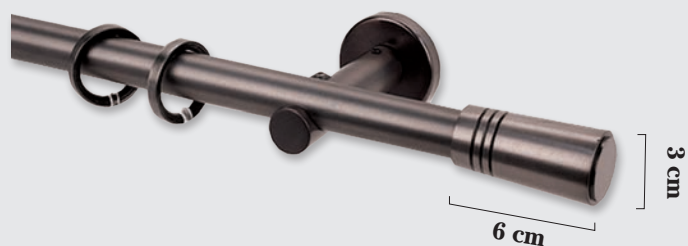

CONJUNTO ESTAÑO 20 Ø (Sin terminales)

(SOPORTES / BARRA / ANILLAS)

MEDIDAS	SENCILLA (SIN ANILLAS)	SENCILLA	DOBLE 20/20Ø (SIN ANILLAS)	DOBLE 20/20Ø	SOP.
1,00					2
1,50					2
2,00					2
2,50					3
3,00					3

EN BARRA DOBLE EL TERMINAL SERÁ EL TAPÓN ESTAÑO 20 Ø (INCLUIDO EN EL PRECIO)