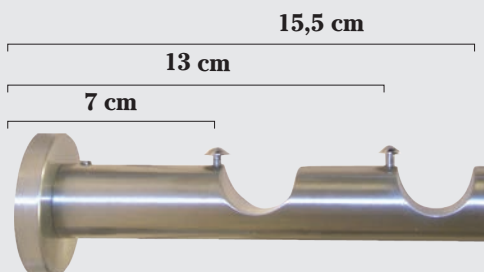

Válido para poner
Estores, Riel Aluminio
Riel Extensible o Panel Japonés

Soporte Techo

20 Ø 25 Ø

Soporte Doble Acortable

20/20 Ø 25/25 Ø

Soporte Sencillo Acortable

20 Ø 25 Ø

Soporte Frente

20 Ø 25 Ø

Soporte Doble Frente

20/20 Ø 25/25 Ø

Codo Articulado Níquel

20 Ø 25 Ø

(Acero inoxidable)

Barra Níquel 1 mts.

20 Ø 25 Ø