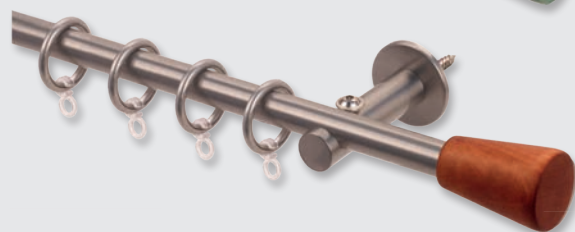

Tope Cono Madera

12 Ø

Cerezo