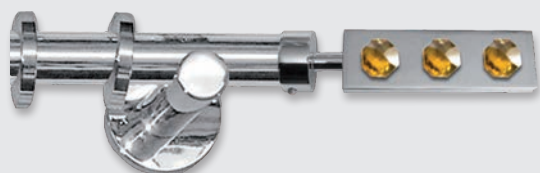

Negro

15 cm

2,3 cm

Rojo

Ambar

Transparente

Tope Zafiro

20 Ø