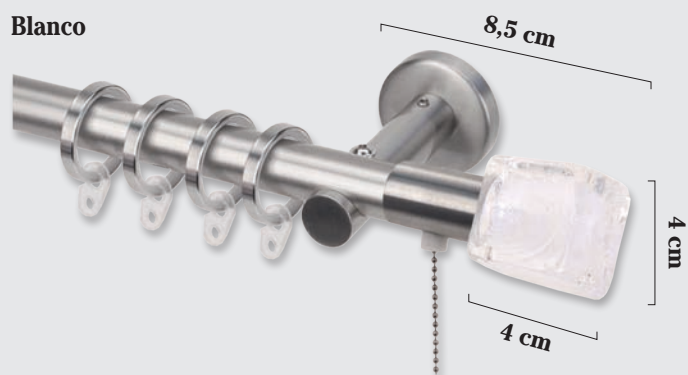

SERIE CUBITO 20 Ø (NÍQUEL - CRISTAL DE MURANO)

Blanco