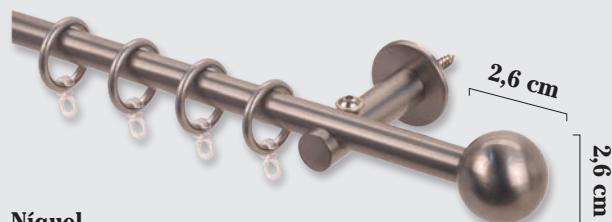

20 Ø 25 Ø

Soporte Doble Frente

20/20 Ø 25/25 Ø

Codo Articulado Níquel

20 Ø 25 Ø

(Acero inoxidable)

Barra Níquel 1 mts.

20 Ø 25 Ø

Anilla Níquel

20 Ø 25 Ø

Soporte Lateral Níquel

20 Ø 25 Ø

Tirador 1 mts. Níquel

CONJUNTO NÍQUEL 12 Ø (Sin terminales)

(SOPORTES / BARRA / ANILLAS)

MEDIDAS	SENCILLA (SIN ANILLAS)	SENCILLA	DOBLE 12/12Ø (SIN ANILLAS)	DOBLE 12/12Ø	SOP.
1,00					2
1,50					3
2,00					3

EN BARRA DOBLE EL TERMINAL NO VA INCLUIDO EN EL PRECIO.

Níquel

Tope Esfera

12 Ø

Níquel

Tope Cono Invertido

12 Ø

Verde