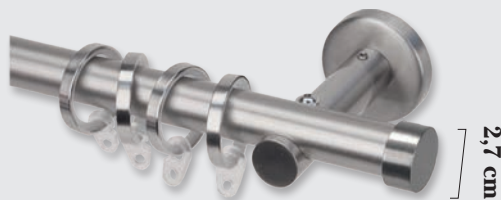

EN BARRA DOBLE EL TERMINAL SERÁ EL TAPÓN NÍQUEL 20 Ø (INCLUIDO EN EL PRECIO)

COMPOSICIÓN "A" 25 Ø

CONJUNTO NÍQUEL 25 Ø (Sin terminales)

(SOPORTES / BARRA NÍQUEL INOX / ANILLAS)

MEDIDAS	SENCILLA (SIN ANILLAS)	SENCILLA	DOBLE 25/25Ø (SIN ANILLAS)	DOBLE 25/25Ø	SOP.
1,00					2
1,50					2
2,00					2
2,50					3
3,00					3

EN BARRA DOBLE EL TERMINAL SERÁ EL TAPÓN NÍQUEL 25 Ø (INCLUIDO EN EL PRECIO)

COMPOSICIÓN "A"

Tope Colón
20 Ø

COMPOSICIÓN "A"

Tope Cibeles
20 Ø

COMPOSICIÓN "A"

Tope Neptuno
20 Ø

25 Ø

20 Ø

Tope Nilo	
25 Ø	20 Ø

Tope Anubis	
25 Ø	20 Ø

Tope Esfinge	
25 Ø	20 Ø

Tope Horus	
25 Ø	20 Ø

25 Ø

20 Ø

Tope Roma	
25 Ø	20 Ø

Tope Berlín	
25 Ø	20 Ø

Tope Milán	
25 Ø	20 Ø

Tope Tapón Níquel	
25 Ø	20 Ø

25 Ø

20 Ø

Tope Legazpi Lacado

25 Ø	20 Ø
------	------

Tope Oslo