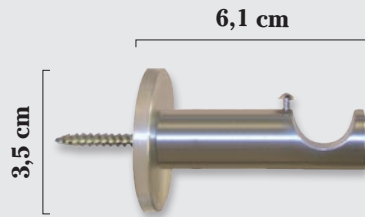

EN BARRA DOBLE EL TERMINAL NO VA INCLUIDO EN EL PRECIO.

Níquel

Tope Esfera

12 Ø

Níquel

Tope Cono Invertido

12 Ø

Verde

Soporte Frente Níquel 6 cm. 12 Ø

Soporte Doble Níquel 12 / 12 Ø

Casquillo Lateral Níquel 12 Ø

(Acero inoxidable)

Barra Níquel 12 Ø

Anilla Níquel 12 Ø

Rosetón Níquel Liso

Unid. Caja Unid. Suelta