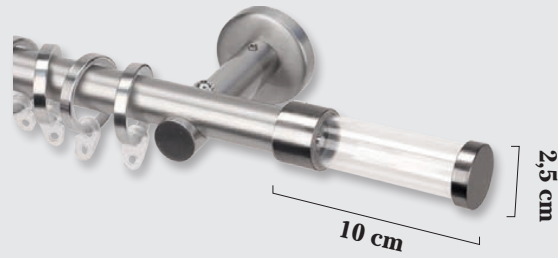

EN BARRA DOBLE EL TERMINAL SERÁ EL TAPÓN NÍQUEL 20 Ø (INCLUIDO EN EL PRECIO)

COMPOSICIÓN "A" 25 Ø

CONJUNTO NÍQUEL 25 Ø (Sin terminales)

(SOPORTES / BARRA NÍQUEL INOX / ANILLAS)

MEDIDAS	SENCILLA (SIN ANILLAS)	SENCILLA	DOBLE 25/25Ø (SIN ANILLAS)	DOBLE 25/25Ø	SOP.
1,00					2
1,50					2
2,00					2
2,50					3
3,00					3

Tope Berlín	
25 Ø	20 Ø

Tope Milán	
25 Ø	20 Ø

Tope Tapón Níquel	
25 Ø	20 Ø

25 Ø

20 Ø

Tope Legazpi Lacado

25 Ø	20 Ø
------	------

Tope Oslo

25 Ø	20 Ø
------	------

Tope París

25 Ø	20 Ø
------	------

Tope Dublín

25 Ø	20 Ø
------	------

Tope Cilindro Cuero
25 Ø

Tope Cono Cuero
25 Ø

Tope Cuadrado Cuero
25 Ø