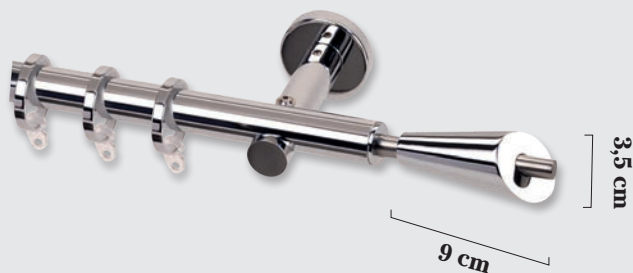

Unid. Caja Unid. Suelta

Caja de 10 Unidades

CONJUNTO CROMO 20 Ø (Sin terminales)

(SOPORTES / BARRA CROMO INOX / ANILLAS)

MEDIDAS	SENCILLA (SIN ANILLAS)	SENCILLA	DOBLE 20/20Ø (SIN ANILLAS)	DOBLE 20/20Ø	SOP.
1,00					2
1,50					2
2,00					2
2,50					3
3,00					3

EN BARRA DOBLE EL TERMINAL SERÁ EL TAPÓN CROMO 20 Ø (INCLUIDO EN EL PRECIO)

Tope Saturno

20 Ø

Tope Mercurio

20 Ø

Tope Tapón

20 Ø

Tope Venus

20 Ø

Tope Marte

20 Ø

CONJUNTO CROMO 25 Ø (Sin terminales)

(SOPORTES / BARRA CROMO INOX / ANILLAS)

MEDIDAS	SENCILLA (SIN ANILLAS)	SENCILLA	DOBLE 25/25Ø (SIN ANILLAS)	DOBLE 25/25Ø	SOP.
1,00					2
1,50					2
2,00					2
2,50					3
3,00					3