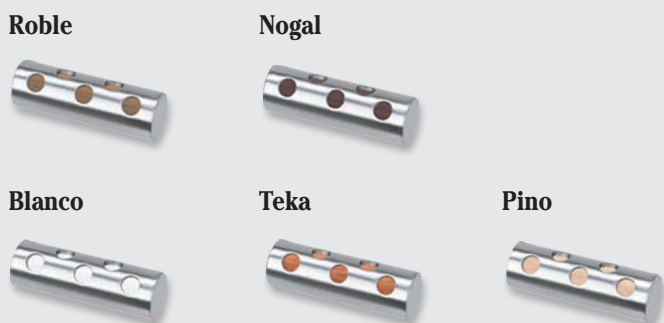

EN BARRA DOBLE EL TERMINAL SERÁ EL TAPÓN NÍQUEL 20 Ø (INCLUIDO EN EL PRECIO)

COMPOSICIÓN "A" 25 Ø

CONJUNTO NÍQUEL 25 Ø (Sin terminales)

(SOPORTES / BARRA NÍQUEL INOX / ANILLAS)

MEDIDAS	SENCILLA (SIN ANILLAS)	SENCILLA	DOBLE 25/25Ø (SIN ANILLAS)	DOBLE 25/25Ø	SOP.
1,00					2
1,50					2
2,00					2
2,50					3
3,00					3

EN BARRA DOBLE EL TERMINAL SERÁ EL TAPÓN NÍQUEL 25 Ø (INCLUIDO EN EL PRECIO)

COMPOSICIÓN "A"

Tope Colón
20 Ø

COMPOSICIÓN "A"

Tope Cibeles
20 Ø

COMPOSICIÓN "A"

Tope Neptuno
20 Ø

25 Ø

20 Ø

Tope Nilo	
25 Ø	20 Ø

Tope Anubis	
25 Ø	20 Ø

Tope Esfinge	
25 Ø	20 Ø

Tope Horus	
25 Ø	20 Ø

25 Ø

20 Ø

Tope Roma	
25 Ø	20 Ø