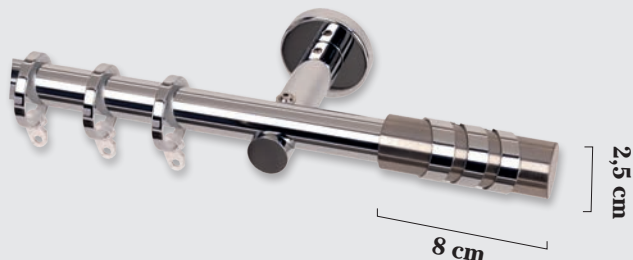

Tope Venus

20 Ø