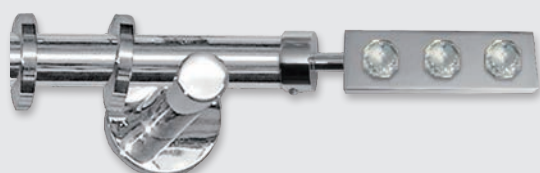

Negro

15 cm

2,3 cm

Rojo

Ambar

Transparente

Tope Zafiro

20 Ø