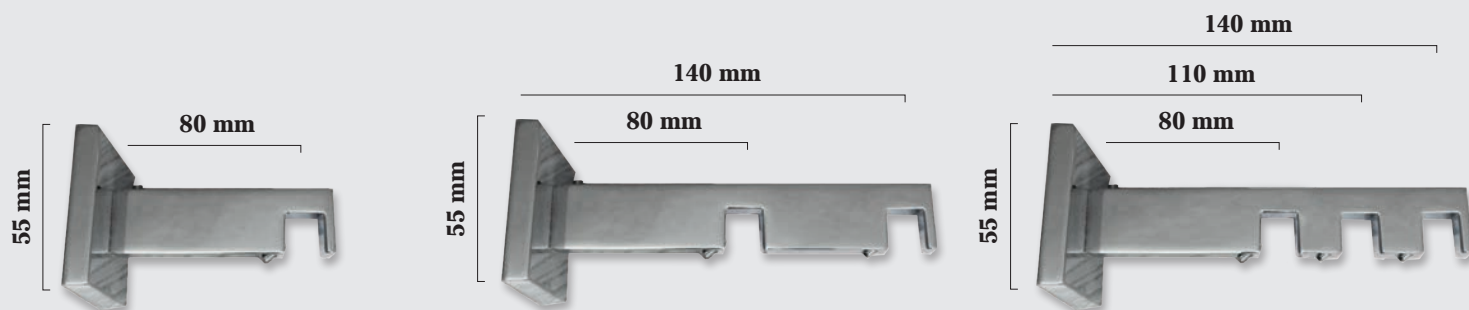

SOPORTES RIEL GAL

PLATA MATE / CROMO BRILLO

Sop. Frente Riel Gal

Sop. Doble Frente Riel Gal

Sop. Triple Frente Riel Gal