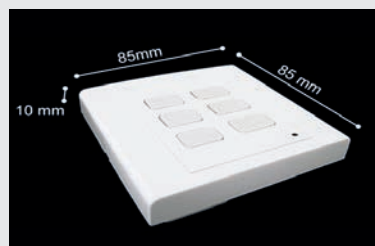

Pulsador Doble Cable Telefónico