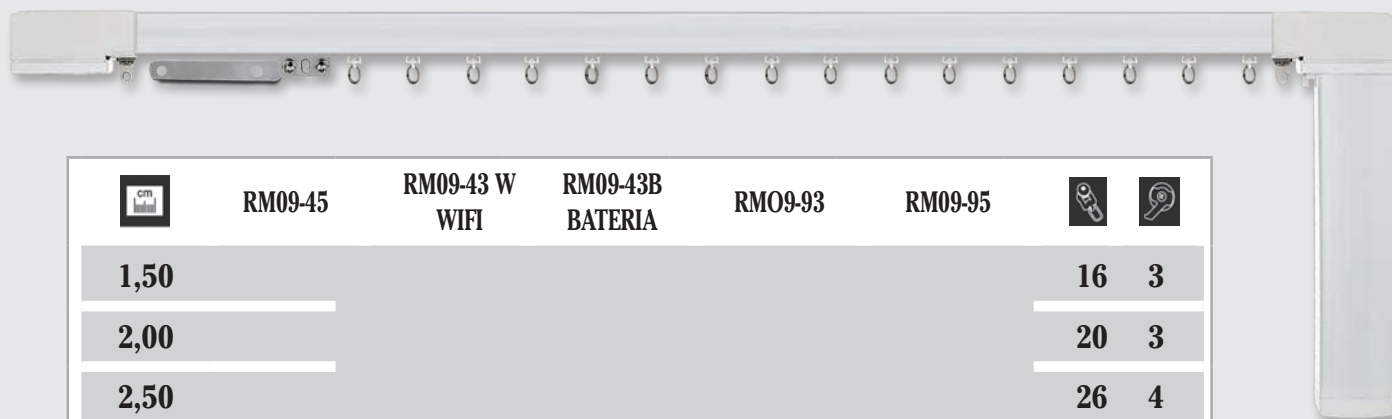

Inox.

Negro

Plata

COLOR INOX - NEGRO - PLATA

	RM45	RM43 W WIFI	RM43B BATERIA		
1,50				16	3
2,00				20	3
2,50				26	4
3,00				30	4
3,50				36	5
4,00				40	6

**Estos precios no incluyen
pulsador ni mando a distancia**