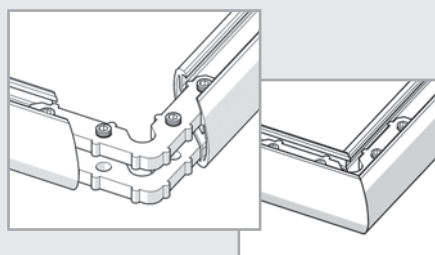

EMPALME CODO

CAJA	UNID. CAJA	UNID. SUELTA
10