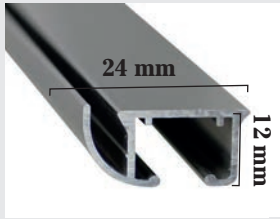

Plata

RIEL ALUMINIO VALERIA

COLOR	CAJA	UNID. CAJA	UNID. SUELTA *
BLANCO	60 mts		
NEGRO	60 mts		
PLATA	60 mts		

*Pedido mínimo 6 mts.

SOPORTE TECHO ABIERTO

CAJA	UNID. CAJA	UNID. SUELTA
50		

Color: Blanco

SOPORTE TECHO PRESIÓN

CAJA	UNID. CAJA	UNID. SUELTA
50		

Incluido en el montaje a medida
Colores: Blanco, Plata y Negro

TAPA LATERAL

CAJA	UNID. CAJA	UNID. SUELTA
50		

Colores: Blanco, Gris y Negro

CORREDERA CANAL ANCHO

CAJA	UNID. CAJA	UNID. SUELTA
500		

Colores: Blanco, Gris y Negro

CORREDERA FIJA CANAL ANCHO

CAJA	UNID. CAJA	UNID. SUELTA
50		

Colores: Blanco, Gris y Negro

EMPALME RIEL VALERIA

CAJA	UNID. CAJA	UNID. SUELTA
10		

Colores: Blanco, Gris y Negro

CURVA 90° INTERIOR

CAJA	UNID. CAJA	UNID. SUELTA
10		

CURVA 90° EXTERIOR

CAJA	UNID. CAJA	UNID. SUELTA
10