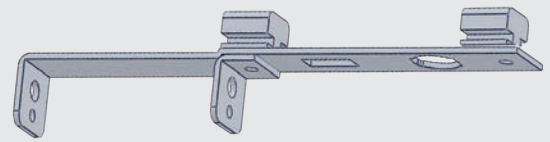

Tensor Riel 110

	Caja	U. Caja	U. Suelta
Blanco	25		
Gris	25		
Bronce	25		
Negro	25		

* € / Metro

CORREDERA RIPPLEY ONDA PERFECTA

CAJA	UNID. CAJA	UNID. SUELTA
50		

CORREDERA EXTENSIBLE ONDA PERFECTA

CAJA	UNID. CAJA	UNID. SUELTA
50		