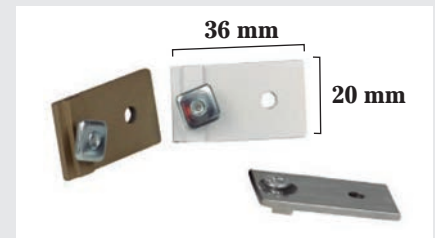

Soporte Techo

Colores Blanco - Plata - Inox - Negro