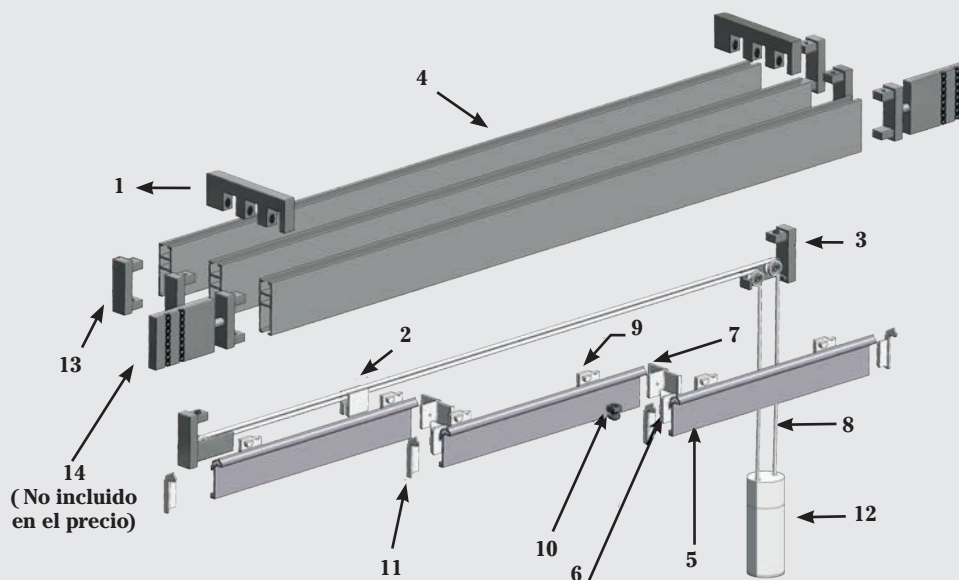

PANEL GAL PERFIL INOX

PANEL 2 VÍAS GAL INOX (INSTALACIÓN TECHO)

MEDIDAS	1,50	2,00	2,50	3,00	3,50	4,00
MANUAL						
CORDÓN						
SOPORTES	2	3	3	3	4	4

SISTEMAS CON DOBLE MANDO 5% DE INCREMENTO

PANEL GAL PERFIL MADERA

PANEL 2 VÍAS GAL MADERA (INSTALACIÓN TECHO)

MEDIDAS	1,50	2,00	2,50	3,00	3,50	4,00
MANUAL						
CORDÓN						
SOPORTES	2	3	3	3	4	4

SISTEMAS CON DOBLE MANDO 5% DE INCREMENTO

COMPOSICIÓN PANEL GAL 3 VÍAS

- 1 - Soporte 3 Vías Techo
- 2 - Unión Blocacuerda
- 3 - Tapón con Rodadura
- 4 - Perfil Gal
- 5 - Portatela Velcrada
- 6 - Angular Simple
- 7 - Angular Doble
- 8 - Cordón Panel
- 9 - Corredera Panel
- 10 - Tornillo Tope Panel
- 11 - Tapa Portatela
- 12 - Contrapeso Cordón 300 Grs. Níquel o Cromo
- 13 - Tapón Normal
- 14 - (Tope decorativo no incluido en el precio)