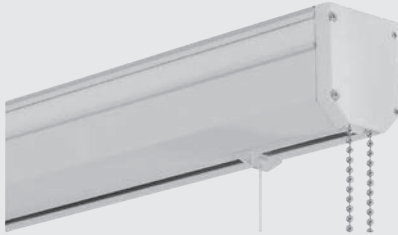

K

Motor Batería 6 Newton

Motor Mecánico

Motor Vía Radio

MEDIDAS	2,00	2,50	3,00	3,50	4,00	4,50	5,00	5,50
P.V.P.								
GUÍAS	4	5	6	7	8	9	10	11
SOPORTES	4	5	6	7	8	9	10	11

CONTENIDO:

- Perfil Compacto
- Contrapeso 40*30
- Protector Contrapeso
- Soporte Frente / Techo
- Freno Compacto
- Eje Compacto
- Guías Compacto
- Anillo Cadena
- Tensor Cadena
- Velcro Blando