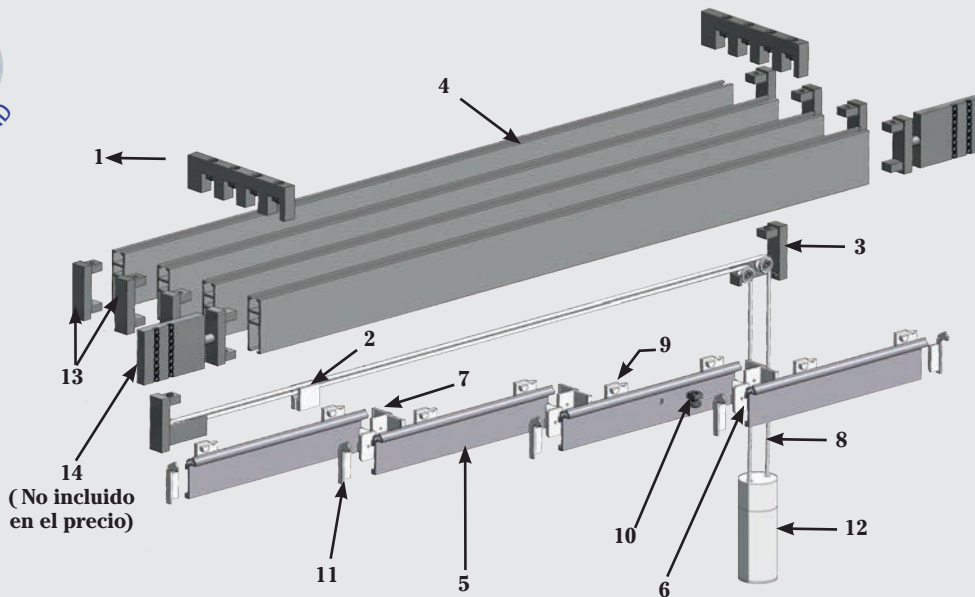

PANEL GAL PERFIL INOX

PANEL 3 VÍAS GAL INOX (INSTALACIÓN TECHO)

MEDIDAS	1,50	2,00	2,50	3,00	3,50	4,00
MANUAL						
CORDÓN						
SOPORTES	2	3	3	3	4	4

SISTEMAS CON DOBLE MANDO 5% DE INCREMENTO

PANEL GAL PERFIL MADERA

PANEL 3 VÍAS GAL MADERA (INSTALACIÓN TECHO)

MEDIDAS	1,50	2,00	2,50	3,00	3,50	4,00
MANUAL						
CORDÓN						
SOPORTES	2	3	3	3	4	4

SISTEMAS CON DOBLE MANDO 5% DE INCREMENTO

COMPOSICIÓN PANEL GAL 4 VÍAS

- 1 - Soporte 4 Vías Techo
- 2 - Unión Blocacuerda
- 3 - Tapón con Rodadura
- 4 - Perfil Gal
- 5 - Portatela Velcrada
- 6 - Angular Simple
- 7 - Angular Doble
- 8 - Cordón Panel
- 9 - Corredera Panel
- 10 - Tornillo Tope Panel
- 11 - Tapa Portatela
- 12 - Contrapeso Cordón 300 Grs. Níquel o Cromo
- 13 - Tapón Normal
- 14 - (Tope decorativo no incluido en el precio)