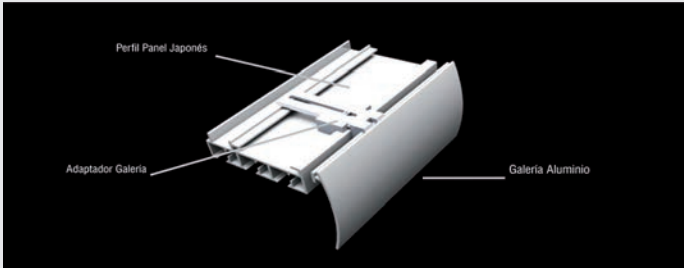

1. *Contenido:
2. Galería panel 8 cm. (Ancho del Panel) + 2 codos + 2 vueltas de 15 cm.
   - Adaptador Galería (Según medida)

MEDIDAS	1,00	1,50	1,75	2,00	2,25	2,50	2,75	3,00	4,00
GALERÍA ECO PANEL									
ADAPTADOR PANEL	3	3	3	3	3	3	4	4	5

PLAZO DE ENTREGA: 3 DÍAS

Apertura Central / Doble mando 10 % de Incremento

OPCIONES (no incluido)
Portatela con mecanismo estor: