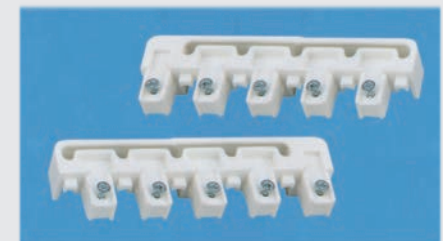

mts.	UNID. CAJA	UNID. SUELTA
120		

JUEGO TAPA PANEL 2 VÍAS

CAJA	UNID. CAJA	UNID. SUELTA
50 jgs.		

JUEGO TAPA PANEL 3 VÍAS

CAJA	UNID. CAJA	UNID. SUELTA
50 jgs.		

JUEGO TAPA PANEL 4 VÍAS

CAJA	UNID. CAJA	UNID. SUELTA
50 jgs.		