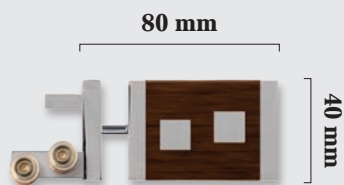

Terminal Peón con Rodadura