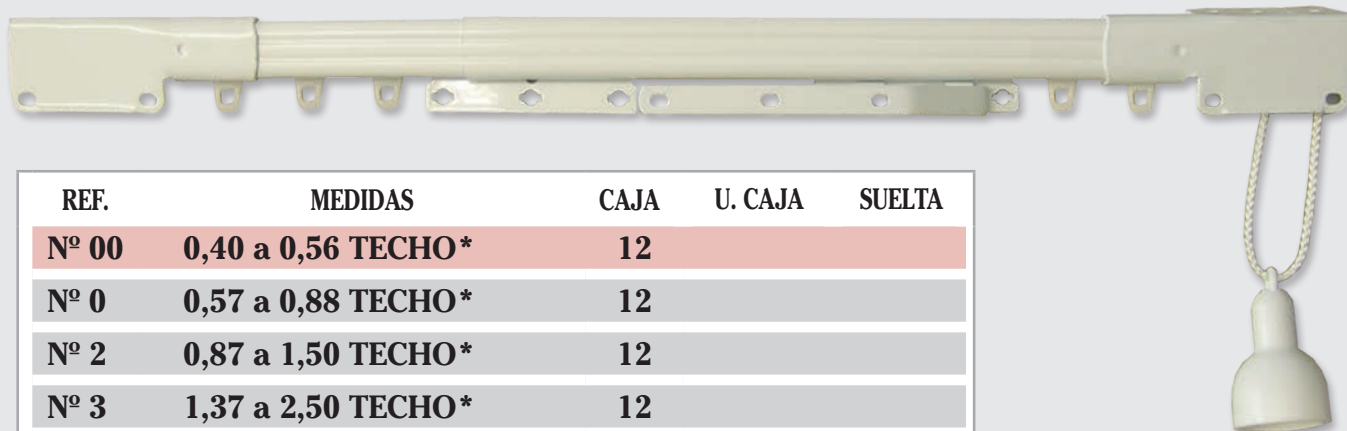

RIEL CON SOPORTE FRENTE DECORATIVO

Sumar al precio del riel cortado y montado el número de soportes de frente que necesitamos.

EMPALME CODO

CAJA	UNID. CAJA	UNID. SUELTA
10		

REF.	MEDIDAS	CAJA	U. CAJA	SUELTA
Nº 00	0,40 a 0,56 TECHO *	12		
Nº 0	0,57 a 0,88 TECHO *	12		
Nº 2	0,87 a 1,50 TECHO *	12		
Nº 3	1,37 a 2,50 TECHO *	12		
Nº 4	1,87 a 3,50 TECHO *	12		
Nº 5	2,37 a 4,50 TECHO *	12		