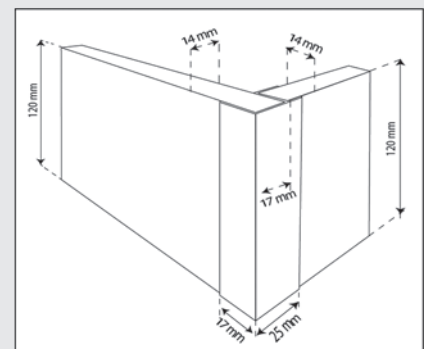

Ejemplo de galería montada de 1,50 mts

GALERÍA SYSTEM BLANCO

MEDIDAS	1,00	1,50	1,75	2,00	2,25	2,50	2,75	3,00	4,00
PRECIO									
SOPORTES	4	5	5	5	5	6	6	6	8

(A partir de 3,00 metros las galerías irán partidas con 1 empalme)

GALERÍA SYSTEM PLATA CORTADA Y MONTADA A MEDIDA

MEDIDAS	1,00	1,50	1,75	2,00	2,25	2,50	2,75	3,00	4,00
PRECIO									
SOPORTES	4	5	5	5	5	6	6	6	8

(A partir de 3,00 metros las galerías irán partidas con 1 empalme)

GALERÍA SYSTEM CHAMPAGNE CORTADA Y MONTADA A MEDIDA

MEDIDAS	1,00	1,50	1,75	2,00	2,25	2,50	2,75	3,00	4,00
PRECIO									
SOPORTES	4	5	5	5	5	6	6	6	8

(A partir de 3,00 metros las galerías irán partidas con 1 empalme)

Contenido del conjunto Galería System.

- Ancho frontal de la galería (medida interior)
- 2 codos
- 2 vueltas de 15 cms
- Soportes de techo.