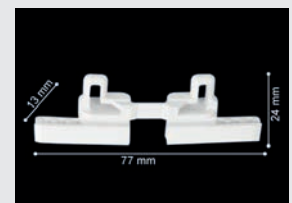

Perfil RS10

Cantonera Motriz

Cantonera Retorno

Correa Dentada

Soporte Techo Presión

Bloqueo Cantonera

Empalme Riel

Blocacuerda Correa