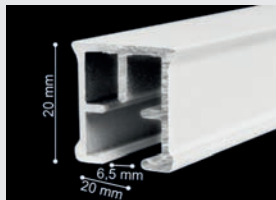

Perfil RS10