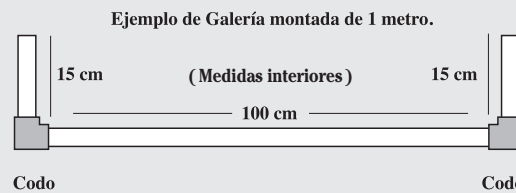

Nota:
En el precio de la galería están incluidas dos vueltas de 15 cms. (medida interior).
La galería se sirve con codos esquina. Para otro tipo de codos es necesario especificarlo en el pedido.

GALERÍA NÍQUEL / MADERA CORTADA Y MONTADA A MEDIDA

MEDIDAS	1,20	1,60	2,00	2,40	2,80	3,20	3,60	4,00
PRECIO								

* LAS GALERÍAS DE MEDIDA SUPERIOR A 2,40 mts. SE SIRVEN CON UN EMPALME (INCLUIDO EN EL PRECIO)