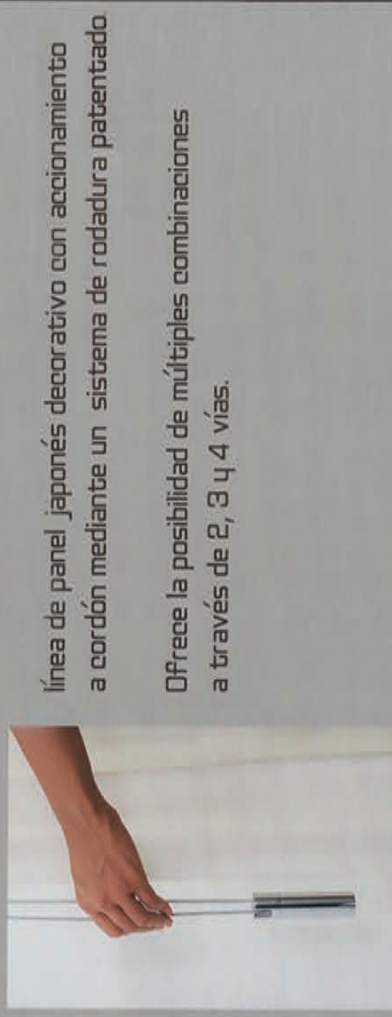

Sistemas Gal
Múltiples opciones
de montaje.
Imagina tu ventana,
hazla realidad con
nosotros

línea de panel japonés decorativo con accionamiento a cordón mediante un sistema de rodadura patentado.
Ofrece la posibilidad de múltiples combinaciones a través de 2, 3 y 4 vías.