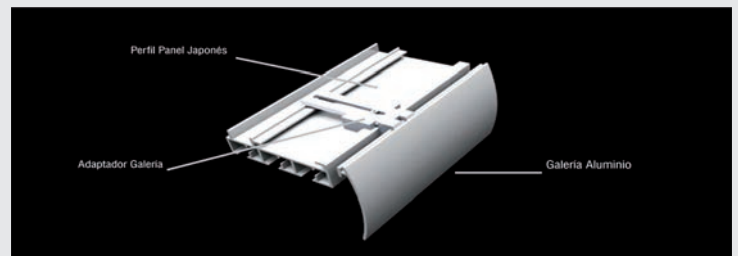

Panel 4 Vías

Panel 5 Vías

RECOGIDA DERECHA

RECOGIDA IZQUIERDA

DOBLE MANDO

PANEL JAPONÉS 2 VÍAS

RIEL MONTADO Y CORTADO A MEDIDA EN COLOR BLANCO

MEDIDAS	1,50	2,00	2,50	3,00	3,50	4,00
MANUAL / CORDÓN						
SOPORTES	3	3	3	4	5	5