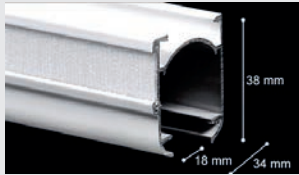

ANILLA FIN CORDÓN

CAJA	UNID. CAJA	UNID. SUELTA
1000		

ANILLA ESTOR 12 Ø

CAJA	CAJA
1000	

CINTA GALÓN 6mm. TRANS.

CAJA	UNID. CAJA
400 mts.	

CLIP GALÓN

CAJA	UNID. CAJA	UNID. SUELTA
50		