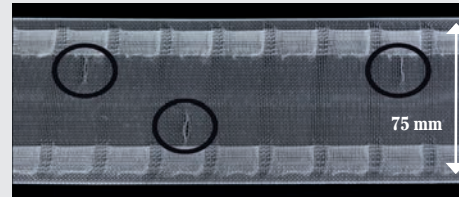

CINTA ARMADORA ONDA PERFECTA

CORREDERA ONDA PERFECTA CON CORDÓN
(PASO DE 6 cm.)

CAJA 1000

SUELTA

CORREDERA ONDA PERFECTA CON CORDÓN
(PASO DE 8 cm.)

CAJA 1000

SUELTA

ARMADORA ONDA PERFECTA
CON MARCA