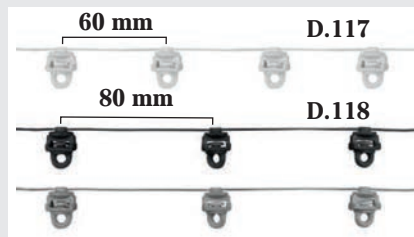

Corredera Especial Onda Perfecta

Colores Blanco - Plata - Inox - Negro