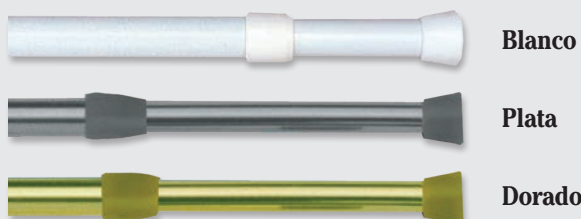

PORTAVISILLOS EXTENSIBLE PRESIÓN 8 Ø

COLORES			BLANCO		PLATA / DORADAS	
REF.	MEDIDAS	CAJA	U. CAJA	SUELTA	U. CAJA	SUELTA
Nº 1	20 - 32	25				
Nº 2	30 - 50	25				
Nº 3	46 - 80	25				
Nº 4	78 - 110	25