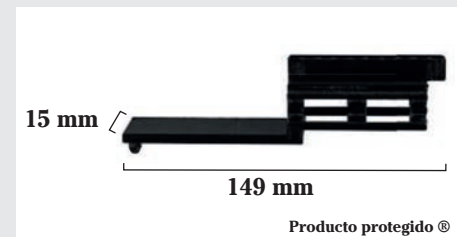

Corredera Maestra Onda Perfecta

Colores Blanco - Plata - Inox - Negro