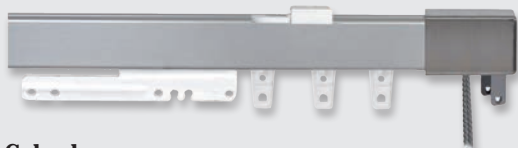

**RIEL BILBAO TECHO MANUAL
MONTADO Y CORTADO A MEDIDA**

MEDIDA	SOPORTES	UNIDAD
1,00	2	
1,50	3	
2,00	3	
2,50	4	
3,00	5	
3,50	5	
4,00	6	

RIEL BILBAO MONTAJE CORDÓN

RIEL BILBAO TECHO CORDÓN

Color plata

Color bronce