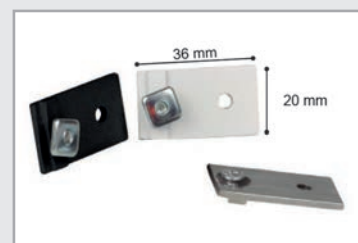

SOPORTE TECHO ECO RIEL ORENSE

CAJA	UNID. CAJA	UNID. SUELTA
50		

RIEL ORENSE CORREDERA NORMAL

RIEL ORENSE CORREDERA NORMAL CORTADO Y MONTADO A MEDIDA (SOP. TECHO ECO)

MEDIDAS	1,00	1,50	2,00	2,50	3,00	3,50	4,00
MANUAL							
SOPORTES	2	3	3	4	4	5	6