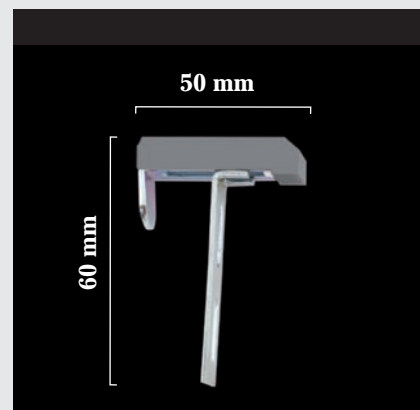

CAJA	UNID. CAJA	UNID. SUELTA
100		

SOPORTE RÁPIDO FRONTAL GRIS

CAJA	UNID. CAJA	UNID. SUELTA
100		7,98 €

ESCUADRAS PARA RIEL

ESCUADRA RIEL ACERO BLANCO

MEDIDAS	CAJA	U. CAJA	SUELTA
4 cm.	25		
6 cm.	25		
10 cm.	25		
15 cm.	25		