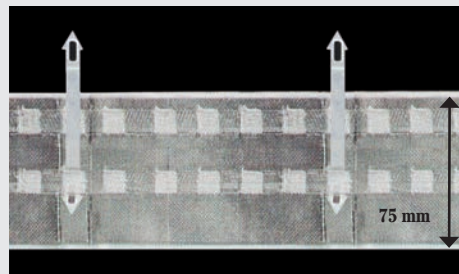

ARMADORA ONDA CONFORT
(No incluye Ondulador)

100 mts.

METRAJE

CINTA ARMADORA BARRA