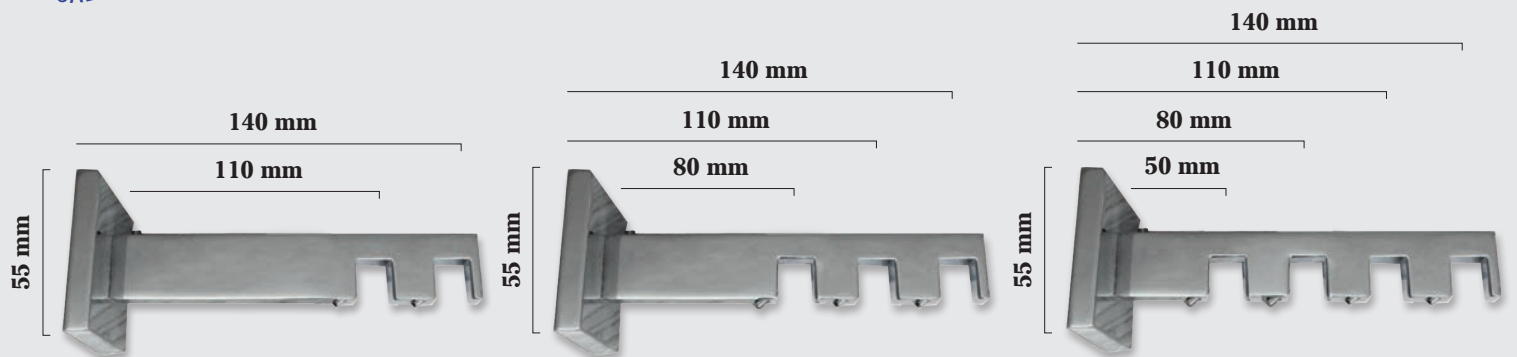

SOPORTES PANEL GAL

PLATA MATE / CROMO BRILLO

Sop. 2 Vías Frente Panel Gal

Sop. 3 Vías Frente Panel Gal

Sop. 4 Vías Frente Panel Gal

Sop. 2 Vías Techo Panel Gal

Sop. 3 Vías Techo Panel Gal

Sop. 4 Vías Techo Panel Gal