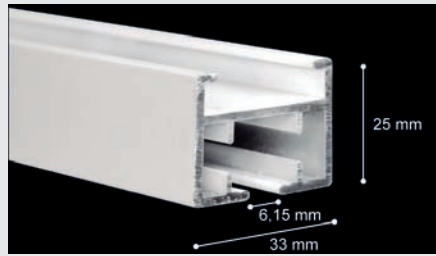

Perfil Riel Motorizado

*Mínimo 6 mts.