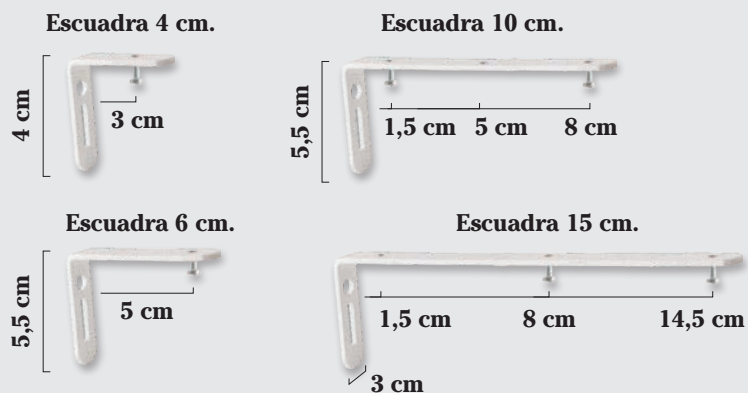

ESCUADRAS PARA RIEL

ESCUADRA RIEL ACERO BLANCO

MEDIDAS	CAJA	U. CAJA	SUELTA
4 cm.	25		
6 cm.	25		
10 cm.	25		
15 cm.	25