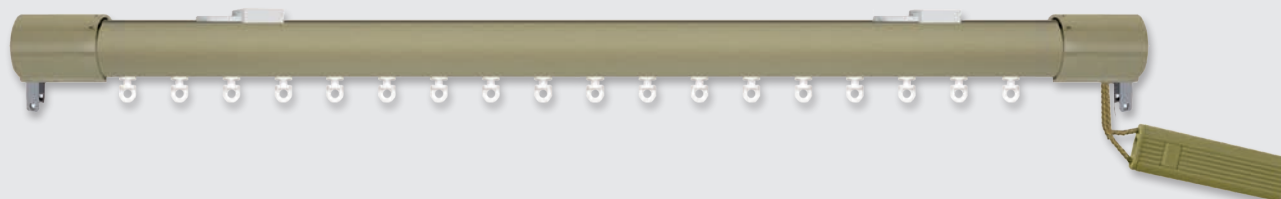

RIEL VITORIA MONTAJE CORDÓN (ONDA PERFECTA)

RIEL VITORIA TECHO CORDÓN ONDA PERFECTA

Color plata