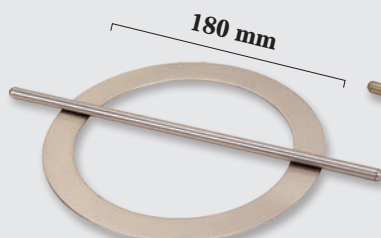

ABRAZADERAS RECOGEDORES

ABRAZADERA CUADRADA

Colores	CAJA	U. CAJA	SUELTA
Acero	10		
Cuero	10		

ABRAZADERA OVALADA

Cuero

Colores	CAJA	U. CAJA	SUELTA
Acero	10		
Cuero	10		

ABRAZADERA REDONDA

Acero

Colores	CAJA	U. CAJA	SUELTA
Acero	10		
Cuero	10		

TRABILLA / RECOGEDOR PLATA / NÍQUEL

CAJA	UNID. CAJA	UNID. SUELTA
10		

CAJA	UNID. CAJA	UNID. SUELTA
10