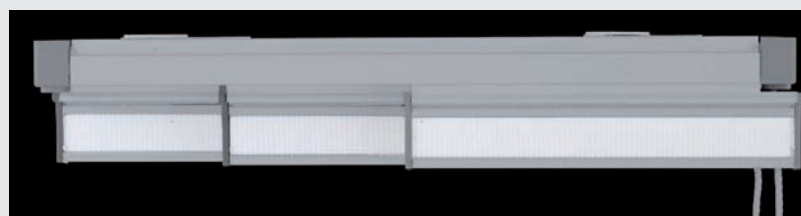

PANEL JAPONÉS CORTADO Y MONTADO A MEDIDA EN COLOR PLATA

MEDIDAS	1,50	1,75	2,00	2,25	2,50	3,00	3,50	4,00	4,50	6,00
MANUAL/CORDÓN										
SOPORTES	3	3	3	3	3	4	5	5	5	5