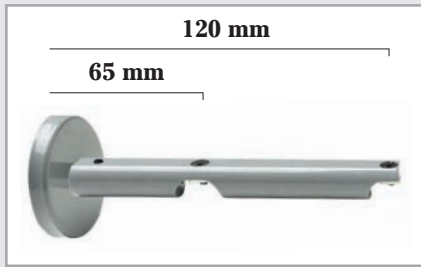

RIEL ORENSE O. PERFECTA CORTADO Y MONTADO A MEDIDA (SOP. TECHO ECO)

MEDIDAS	1,00	1,50	2,00	2,50	3,00	3,50	4,00
MANUAL							
SOPORTES	2	3	3	4	4	5	6

EMPALME RIEL ORENSE

CAJA	UNID. CAJA	UNID. SUELTA
10		

ACCESORIOS OPCIONALES RIEL ORENSE / LUGO