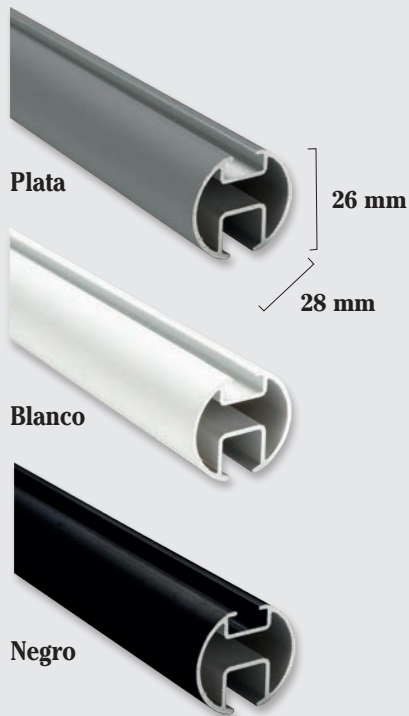

MEDIDAS	1,00	1,50	2,00	2,50	3,00	3,50	4,00
MANUAL							
SOPORTES	2	3	3	4	4	5	6

Plata

RIEL LUGO O. PERFECTA

RIEL LUGO O. PERFECTA CORTADO Y MONTADO A MEDIDA (SOP. TECHO ECO)

MEDIDAS	1,00	1,50	2,00	2,50	3,00	3,50	4,00
MANUAL							
SOPORTES	2	3	3	4	4	5	6

Blanco

Negro

EMPALME RIEL LUGO

CAJA	UNID. CAJA	UNID. SUELTA
10		

PERFIL RIEL ORENSE

MEDIDAS	UNIDAD
1.00	
1.50	
2.00	
2.50	
3.00	
3.50	
4.00	

TAPÓN MANUAL RIEL ORENSE

CAJA	UNID. CAJA	UNID. SUELTA
100		