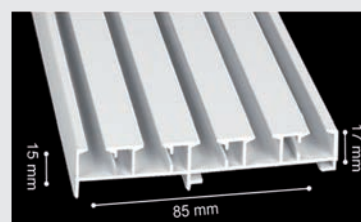

Perfil Panel 5 Vías