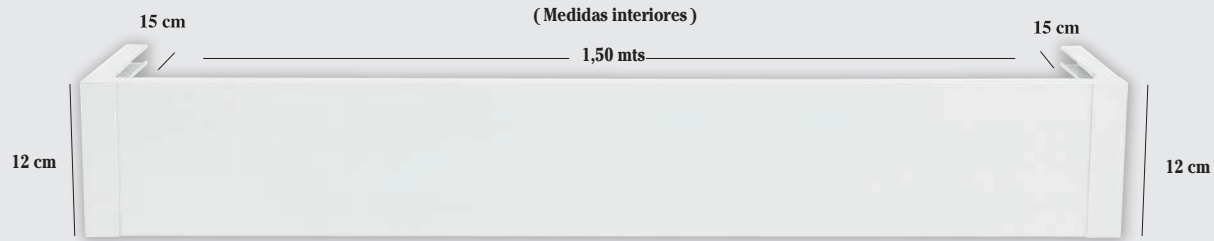

Ejemplo de galería montada de 1,50 mts