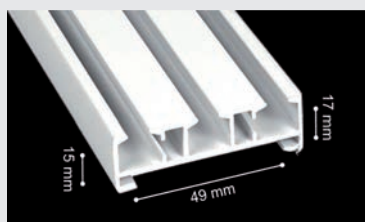

ACCESORIOS PANEL JAPONÉS MOTORIZADO

Perfil Panel 3 Vías