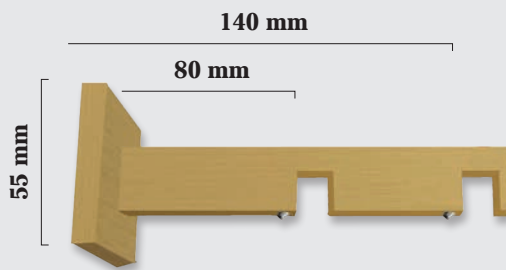

MEDIDA PERFIL	2,48	2,64	2,80	2,96	3,12	3,28	3,44	3,60	3,76	3,92	4,08	4,24
CORREDERAS	32	34	36	38	40	42	44	46	48	50	52	54

Opcional

Soporte Techo Eco Riel Gal

ACCESORIOS RIEL GAL

CHAMPAGNE

Sop. Frente Riel Gal