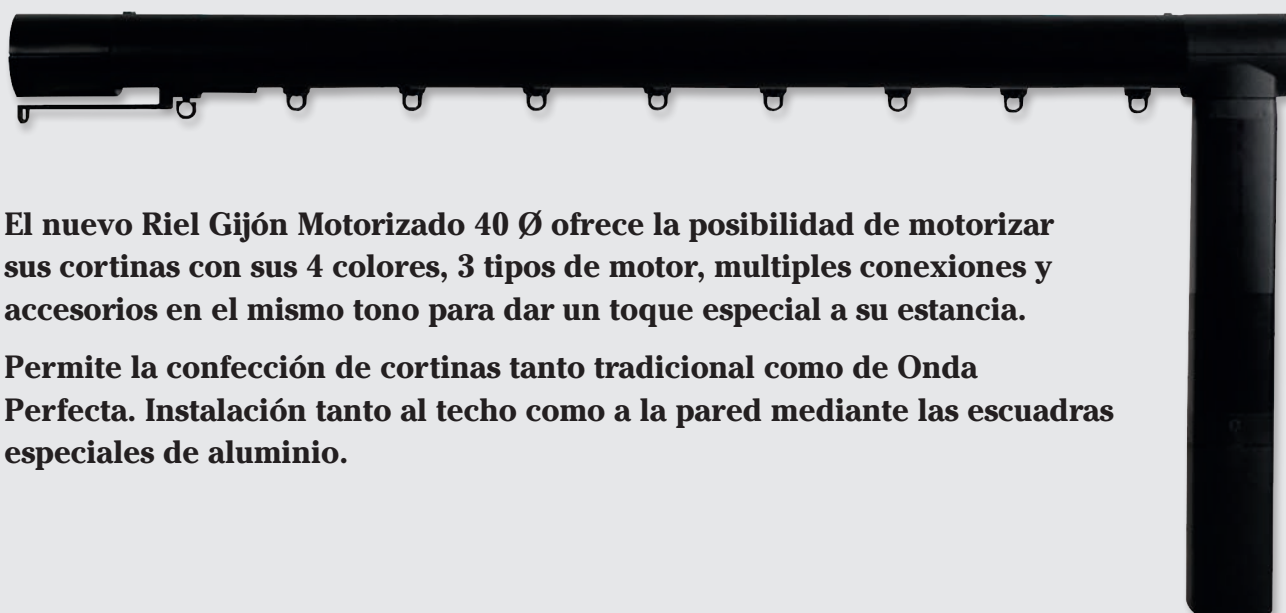

RM09-43W TECHFY

CARACTERÍSTICAS	OPCIONES	RADIO	2M	4M	6M	8M	12M
		0°	50 kg	40 kg	35 kg	25 kg	15 kg
		90°	35 kg	30 kg	20 kg	15 kg	-
		R≥200 cm	30 kg	30 kg	20 kg	15 kg	-
		90° x 2	25 kg	20 kg	10 kg	-	-

El nuevo Riel Gijón Motorizado 40 Ø ofrece la posibilidad de motorizar sus cortinas con sus 4 colores, 3 tipos de motor, multiples conexiones y accesorios en el mismo tono para dar un toque especial a su estancia.