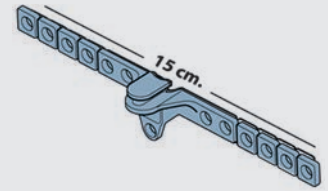

Tensor Riel 110

	Caja	U. Caja	U. Suelta
Blanco	25		
Gris	25		
Bronce	25		
Negro	25		

* € / Metro

CORREDERA RIPPLEY ONDA PERFECTA

CAJA	UNID. CAJA	UNID. SUELTA
50		

CORREDERA EXTENSIBLE ONDA PERFECTA

CAJA	UNID. CAJA	UNID. SUELTA
50		