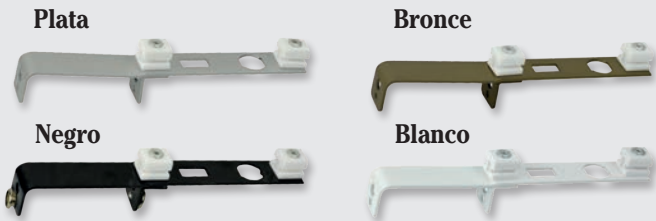

ESCUADRA ESPECIAL ALUMINIO BLANCO / NEGRO

MEDIDAS	CAJA	U. CAJA	SUELTA
12 cm.	25		
16 cm.	25		
20 cm.	25