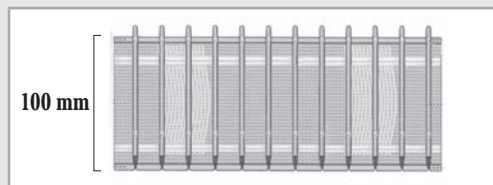

FRUNCIDORA 100 BARRA TRANSPARENTE
(Para barras de 19 Ø, 25 Ø y 30 Ø)

100 mts.