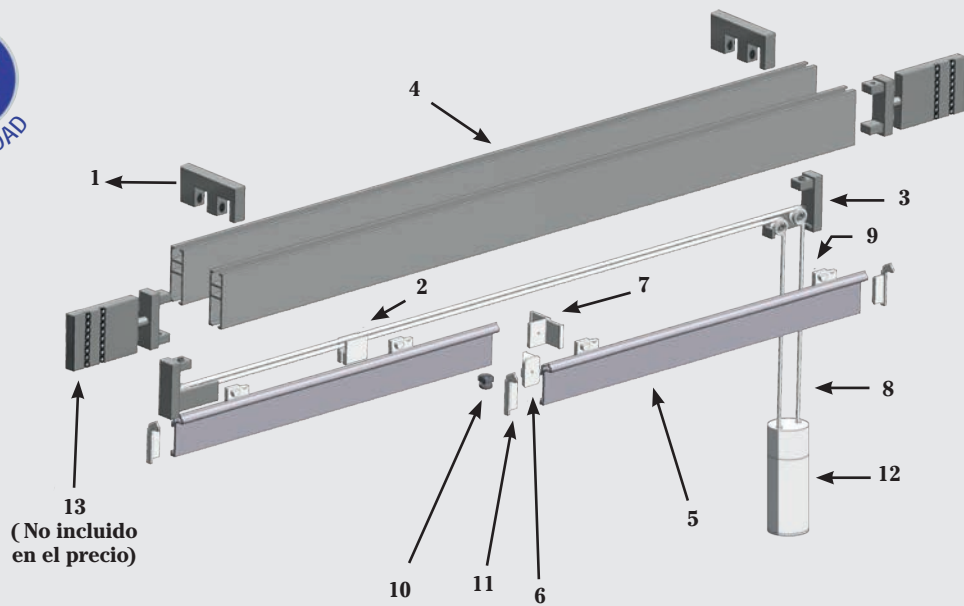

Tapón

RIEL / PANEL GAL CROMO BRILLO PERFIL BLANCO (E)

Alfil

Dama Blanco

Rey

Tapón

COMPOSICIÓN PANEL GAL 2 VÍAS

- 1 - Soporte 2 Vías Techo
- 2 - Unión Blocacuerda
- 3 - Tapón con Rodadura
- 4 - Perfil Gal
- 5 - Portatela Velcrada
- 6 - Angular Simple
- 7 - Angular Doble
- 8 - Cordón Panel
- 9 - Corredera Panel
- 10 - Tornillo Tope Panel
- 11 - Tapa Portatela
- 12 - Contrapeso Cordón 300 Grs. Níquel o Cromo
- 13 - (Tope decorativo no incluido en el precio)

PANEL GAL MONTADO Y CORTADO A MEDIDA, INSTALACIÓN TECHO (EN EL PRECIO DE LOS CONJUNTOS NO ESTÁN INCLUIDOS LOS TOPES DEL PRIMER PANEL) (DEBERÁ SUMAR DOS TOPES DECORATIVOS, PÁGINA 110)

PANEL GAL PERFIL NEGRO