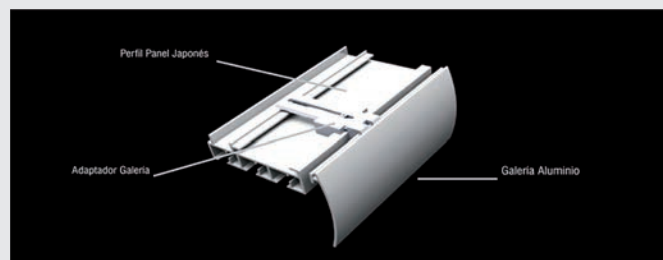

*Contenido:

- Galería panel 8 cm. (Ancho del Panel) + 2 codos + 2 vueltas de 15 cm.
- Adaptador Galería (Según medida)

MEDIDAS	1,00	1,50	1,75	2,00	2,25	2,50	2,75	3,00	4,00
GALERÍA ECO PANEL									
ADAPTADOR PANEL	3	3	3	3	3	3	4	4	5

PLAZO DE ENTREGA: 3 DÍAS

Apertura Central / Doble mando 10 % de Incremento

OPCIONES (no incluido)

Portatela con mecanismo estor:

RECOGIDA DERECHA

RECOGIDA IZQUIERDA

MODIFICACIONES O ARREGLOS 22 € + MATERIAL EMPLEADO