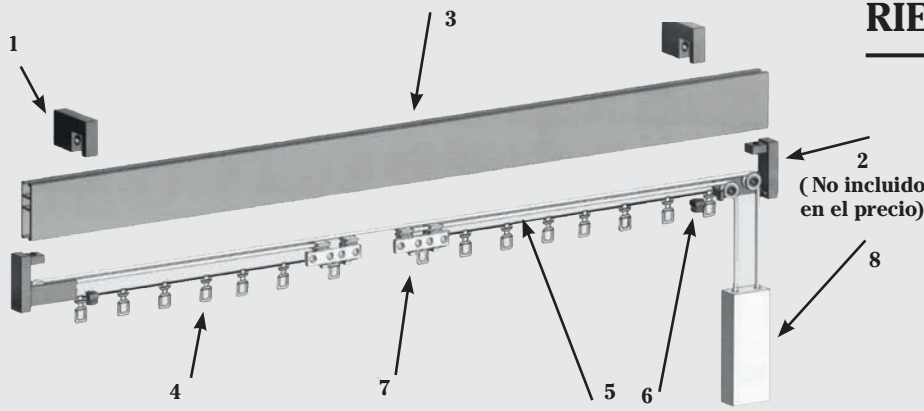

RIEL GAL PERFIL INOX

RIEL GAL CHAMPAGNE

RIEL GAL INOX/CHAMPAGNE (INSTALACIÓN TECHO)

MEDIDAS	1,00	1,50	2,00	2,50	3,00	3,50	4,00
SENCILLO MANUAL							
SENCILLO CORDÓN							
DOBLE MANUAL							
1 CALLE CORDÓN							
DOBLE CORDÓN							
SOPORTES	2	3	3	3	3	4	4

RIEL GAL PERFIL MADERA

RIEL GAL MADERA (INSTALACIÓN TECHO)

MEDIDAS	1,00	1,50	2,00	2,50	3,00	3,50	4,00
SENCILLO MANUAL							
SENCILLO CORDÓN							
DOBLE MANUAL							
1 CALLE CORDÓN							
DOBLE CORDÓN							
SOPORTES	2	3	3	3	3	4	4