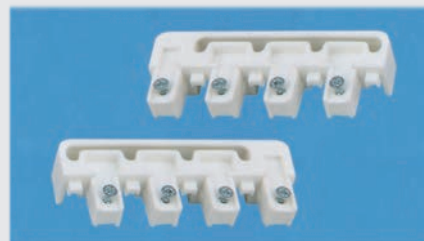

mts.	UNID. CAJA	UNID. SUELTA
120		

JUEGO TAPA PANEL 2 VÍAS

CAJA	UNID. CAJA	UNID. SUELTA
50 jgs.		

JUEGO TAPA PANEL 3 VÍAS

CAJA	UNID. CAJA	UNID. SUELTA
50 jgs.		

JUEGO TAPA PANEL 4 VÍAS

CAJA	UNID. CAJA	UNID. SUELTA
50 jgs.		