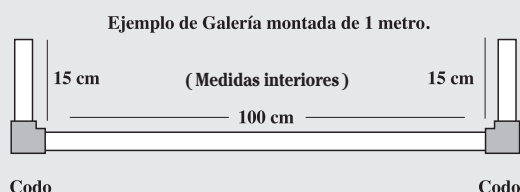

Nota:

En el precio de la galería están incluidas dos vueltas de 15 cms. (medida interior).

La galería se sirve con codos esquina. Para otro tipo de codos es necesario especificarlo en el pedido.

GALERÍA BRONCE / MADERA CORTADA Y MONTADA A MEDIDA