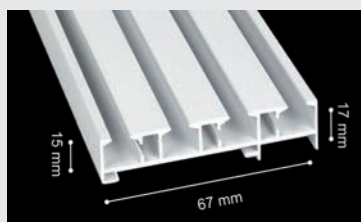

Perfil Panel 4 Vías