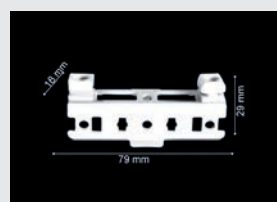

Maestra sin Pata