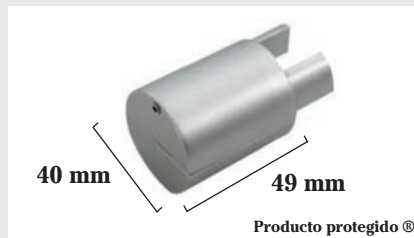

Cantонера Retorno

Colores Blanco - Plata - Inox - Negro