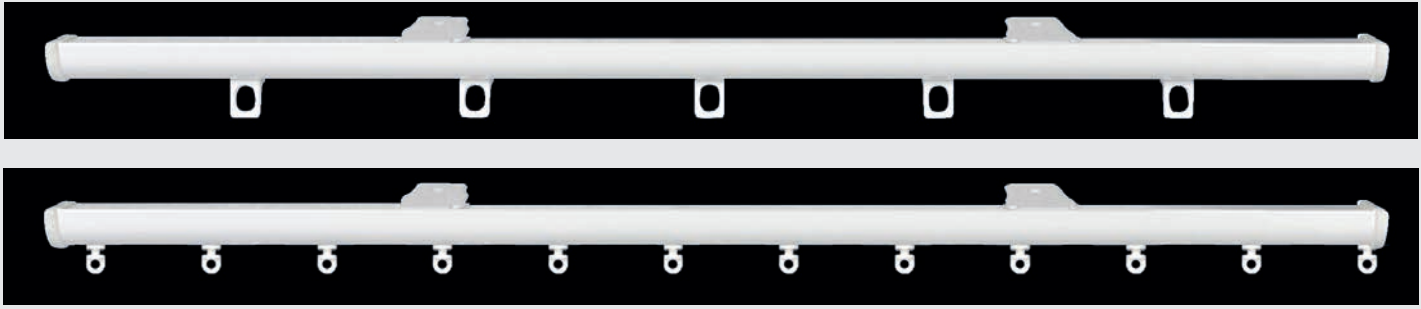

RIEL VALERIA CORTADO Y MONTADO A MEDIDA COLOR BLANCO

MEDIDAS	0,50	1,00	1,50	2,00	2,50	3,00	3,50	4,00
CORREDERA NORMAL								
ONDA PERFECTA								
SOPORTES	2	2	3	3	4	4	5	6