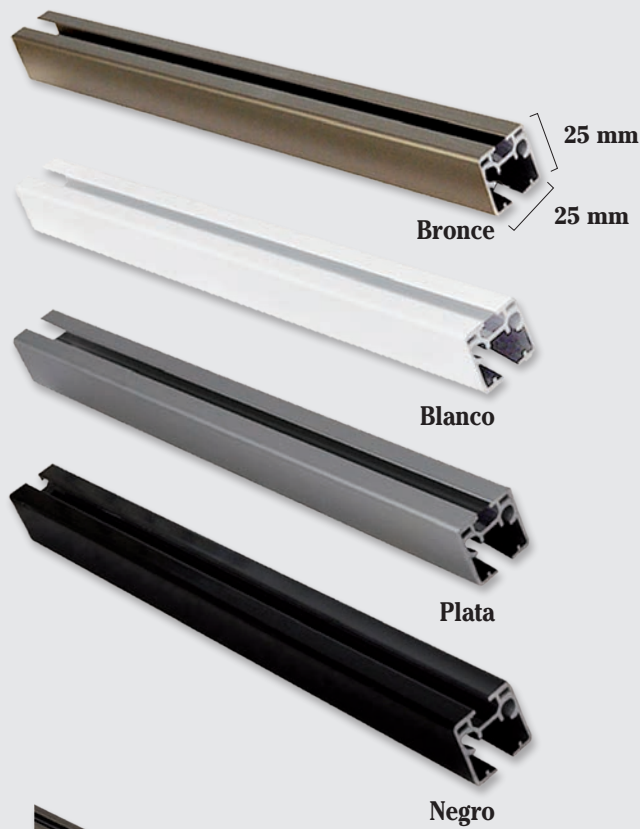

PERFIL RIEL BILBAO

MEDIDAS	UNIDAD
1.00	
1.50	
2.00	
2.50	
3.00	
3.50	
4.00