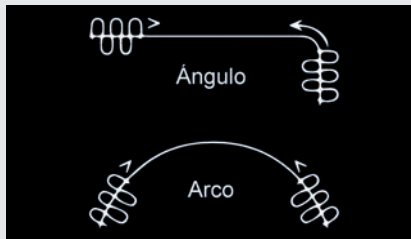

Amazon, Alexa y Google Home

Controlar dispositivos desde cualquier lugar

Programar Horarios

CURVAS					
REF.					
Ángulo	-	1			20*
Arco	-	1			40*
Plantilla					

Radio Mínimo de Curvatura*

BAJO PRESUPUESTO

ESPECIFICACIONES TÉCNICAS