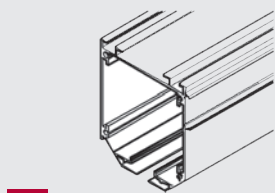

Pedido mínimo 5,80 mts.

Pedido mínimo 5,80 mts.

MEDIDA	UNID. CAJA	UNID. SUELTA
2,00 mts.	1,80 €	2,42 €
2,50 mts.	2,06 €	2,86 €
3,00 mts.	2,42 €	3,34 €
4,00 mts.	3,12 €	4,06 €
6,00 mts.	7,46 €	8,90 €
8,00 mts.	9,90 €	11,40 €

Cajas de 50 unidades