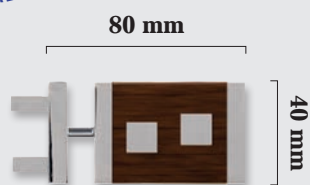

Terminal Peón