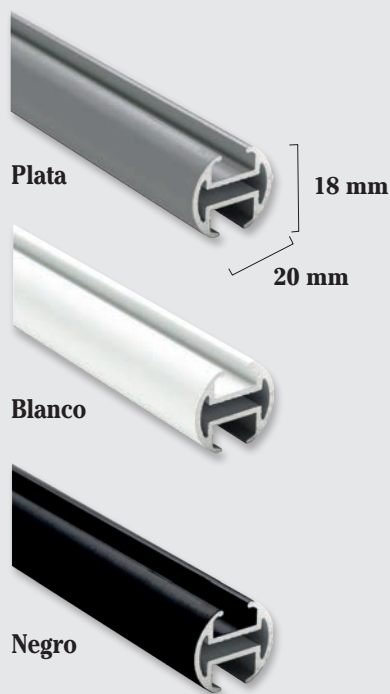

PERFIL RIEL LUGO

MEDIDAS	UNIDAD
1.00	
1.50	
2.00	
2.50	
3.00	
3.50	
4.00	

TAPÓN MANUAL RIEL LUGO

CAJA	UNID. CAJA	UNID. SUELTA
100		

Colores: Blanco, Plata y Negro

CORREDERA FIJA CANAL ANCHO

CAJA	UNID. CAJA	UNID. SUELTA
200		