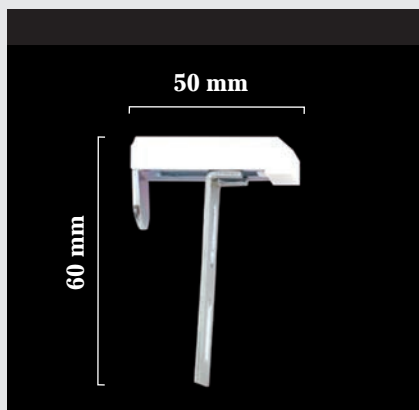

SOPORTE RÁPIDO FRONTAL BLANCO

CAJA	UNID. CAJA	UNID. SUELTA
100