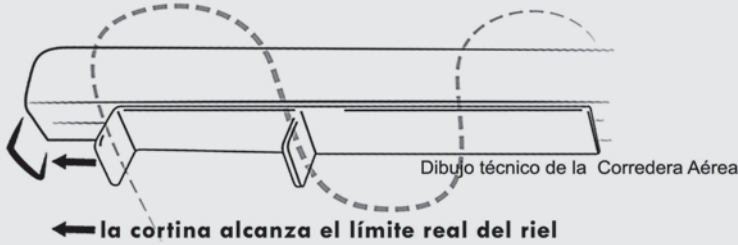

Tensor Riel 110

	Caja	U. Caja	U. Suelta
Blanco	25		
Gris	25		
Bronce	25		
Negro	25		

* € / Metro

CORREDERA RIPPLEY ONDA PERFECTA

CAJA	UNID. CAJA	UNID. SUELTA
50		

CORREDERA EXTENSIBLE ONDA PERFECTA

CAJA	UNID. CAJA	UNID. SUELTA
50		