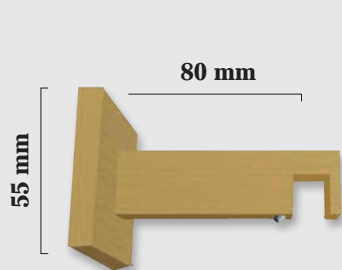

MEDIDA PERFIL	2,48	2,64	2,80	2,96	3,12	3,28	3,44	3,60	3,76	3,92	4,08	4,24
CORREDERAS	32	34	36	38	40	42	44	46	48	50	52	54

Opcional

Soporte Techo Eco Riel Gal

ACCESORIOS RIEL GAL

CHAMPAGNE

Sop. Frente Riel Gal