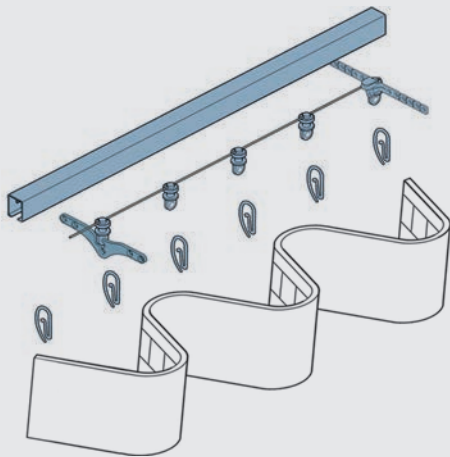

CORREDERA RIPPLEY ONDA PERFECTA

CAJA	UNID. CAJA	UNID. SUELTA
50		

CAJA	UNID. CAJA	UNID. SUELTA
50