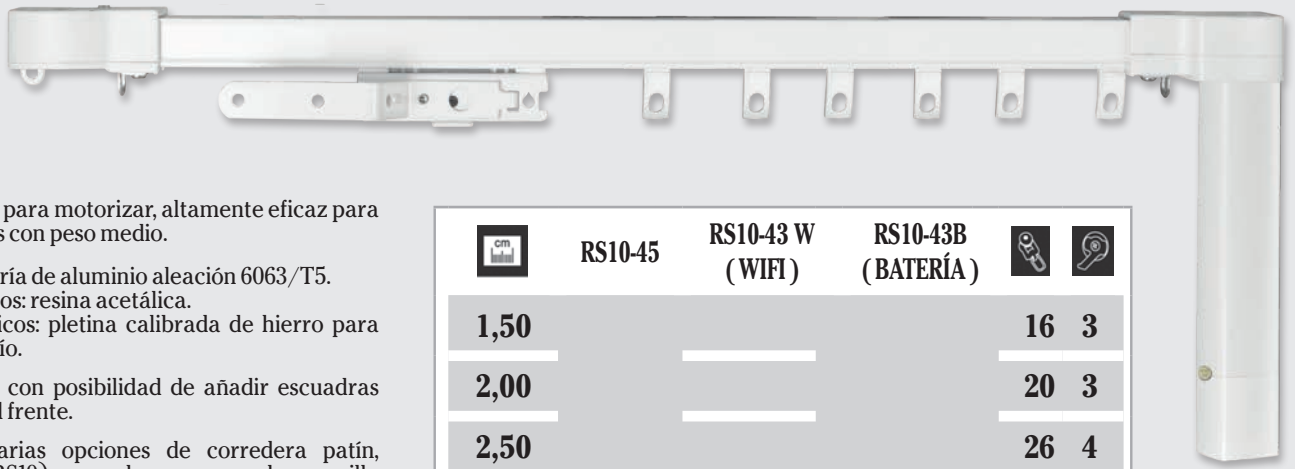

RIEL RS10 MOTORIZADO MONTADO

Sistema: riel técnico para motorizar, altamente eficaz para todo tipo de cortinas con peso medio.

- Materiales: perfilaría de aluminio aleación 6063/T5. Accesorios plásticos: resina acetálica. Accesorios metálicos: pletina calibrada de hierro para estampación en frío.
- Soportes: a techo con posibilidad de añadir escuadras para instalación al frente.
- Deslizamiento: varias opciones de corredera patín, corredera clic (RS10), corredera con rueda y anilla metálica (RM09), onda perfecta distancia 6 y 8cm.
- Curvable: se puede curvar y arquear empleando un radio mínimo de 20cm dependiendo del riel.
- Apertura: lateral y central.
- Largo máximo disponible sin empalmes: 6m. Rieles completos cortados a medida.
- Cargas máximas: ver tablas del catálogo.
- Recubrimiento: lacado poliéster con mínimo de 60 micras. Uso de pintura electrostática. Impregnado con un lubricante sólido patentado especial para reducir la fricción de la corredera.
- Correa dentada resistente para cortinas pesadas y/o uso frecuente de la motorización.
- Componentes y medidas: consultar catálogo.

	RS10-45	RS10-43 W (WIFI)	RS10-43B (BATERÍA)		
1,50				16	3
2,00				20	3
2,50				26	4
3,00				30	4
3,50				36	5
4,00				40	6

Estos precios no incluyen pulsador ni mando a distancia

Mando a Distancia

6 Canales.