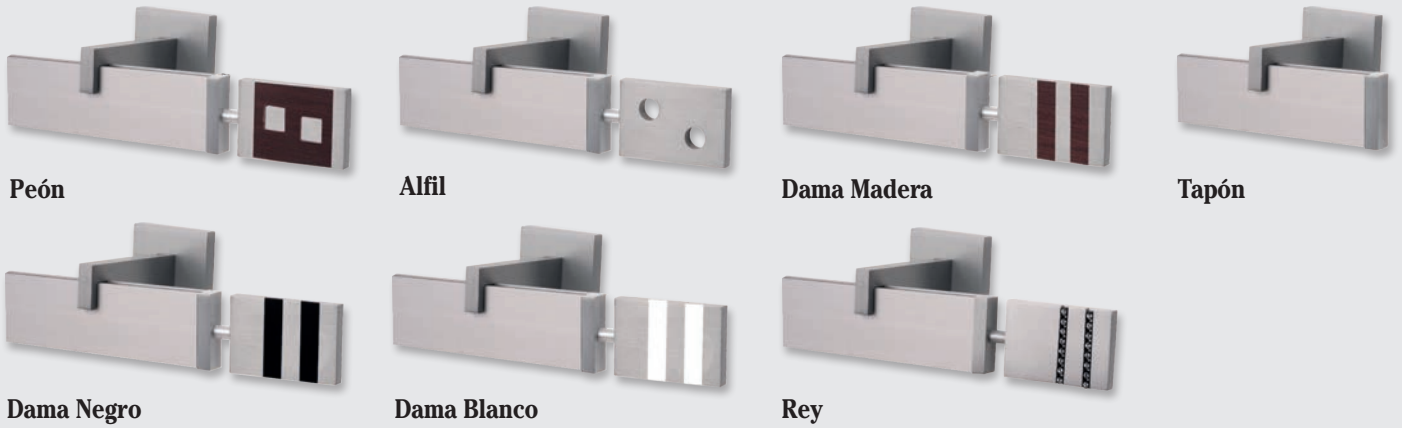

RIEL / PANEL GAL PLATA MATE PERFIL PLATA MATE (B)

Peón   Alfil   Dama Madera   Tapón
Dama Negro   Dama Blanco   Rey