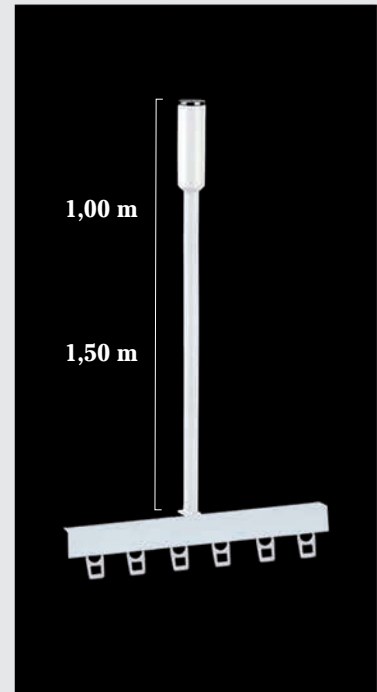

SOPORTE TECHO TIRADOR

MEDIDA	UNID. SUELTA
1,00 m	
1,50 m