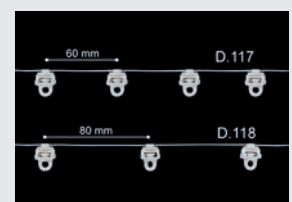

Co. O. Perfecta Extra