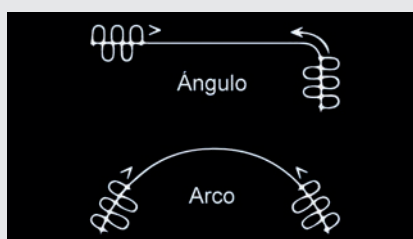

Conexión WiFi

Aplicación Smartlife

RM09-45

RM09-43 (Batería)

RM09-93

Motor RM09-95

RM09-43 (Wi-Fi)

CURVAS		
REF.		
Ángulo*		40*
Arco		40*
Plantilla		-