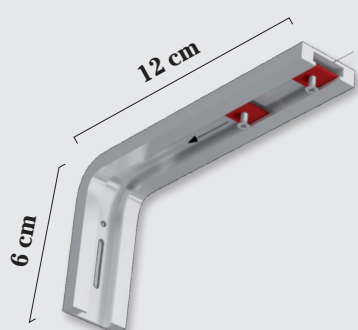

Blanco

Negro

Gris

Bronce

ESCUADRA ESPECIAL ALUMINIO BLANCO / NEGRO

MEDIDAS	CAJA	U. CAJA	SUELTA
12 cm.	25		
16 cm.	25		
20 cm.	25		

ESCUADRA ESPECIAL ALUMINIO GRIS / BRONCE

MEDIDAS	CAJA	U. CAJA	SUELTA
12 cm.	25		
16 cm.	25		
20 cm.	25