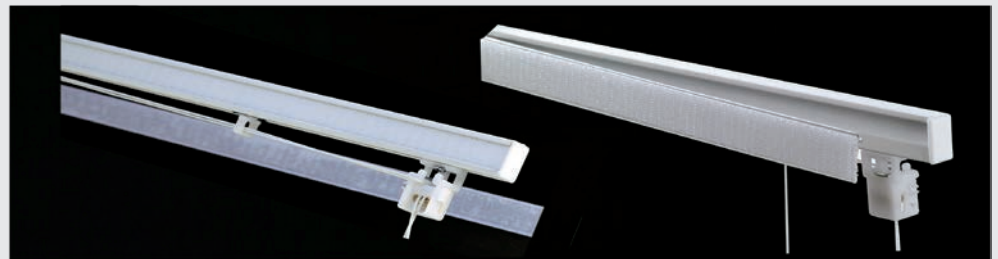

ESTOR LAPA

ESTOR LAPA CORTADO Y MONTADO A MEDIDA

MEDIDAS	0,80	1,00	1,20	1,40	1,60	1,80
SUELTO						
GUÍAS	2	2	2	3	3	3

CONTENIDO:

- Perfil de Estor Velcrado
- Freno Mini
- Velcro Blando
- Guías Mini Estor
- Anilla Fin de Cordón
- Tensor Cordón Campanilla Plástico
- Empalme Plástico
- Protector Pletina Contrapeso
- Perfil Lapa
- Contrapeso Aluminio 25*3
- Cordón 1,5 m