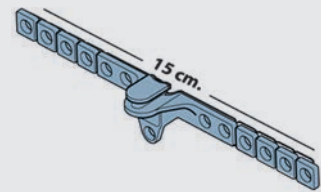

CAJA	UNID. CAJA	UNID. SUELTA
50		

CORREDERA EXTENSIBLE ONDA PERFECTA

CAJA	UNID. CAJA	UNID. SUELTA
50