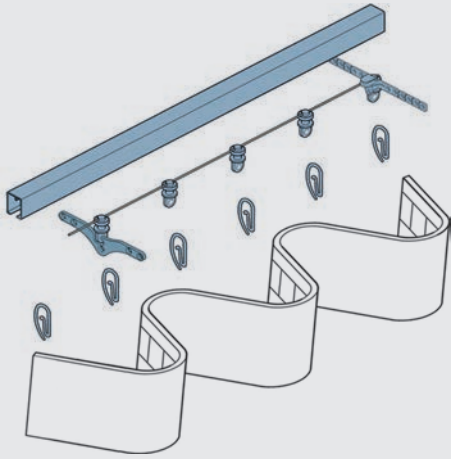

CORREDERA RIPPLEY ONDA PERFECTA

CAJA	UNID. CAJA	UNID. SUELTA
50