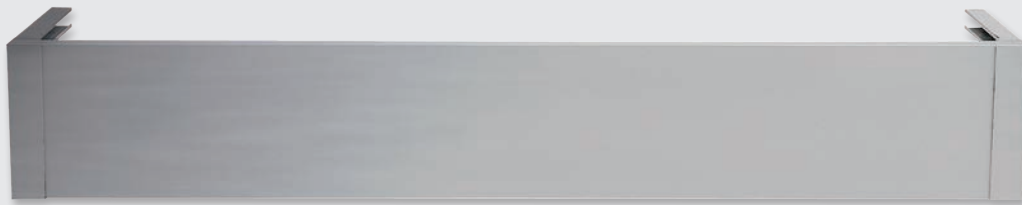

GALERÍA SYSTEM BLANCO

MEDIDAS	1,00	1,50	1,75	2,00	2,25	2,50	2,75	3,00	4,00
PRECIO									
SOPORTES	4	5	5	5	5	6	6	6	8

(A partir de 3,00 metros las galerías irán partidas con 1 empalme)