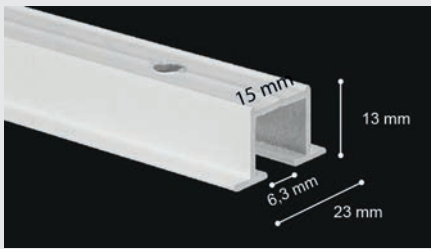

RIEL CUBA CORDÓN - CORREDERA NORMAL CORTADO Y MONTADO A MEDIDA

MEDIDAS	1,00	1,50	2,00	2,50	3,00	3,50	4,00
CORDÓN							
SOPORTES	1	1	1	2	2	3	3

RIEL CUBA CORDÓN - SISTEMA ONDA PERFECTA CORTADO Y MONTADO A MEDIDA

MEDIDAS	1,00	1,50	2,00	2,50	3,00	3,50	4,00
CORDÓN O. PERFECTA							
SOPORTES	1	1	1	2	2	3	3

MODELOS 1 - 2 - 3 - 4

MODELOS 5 - 6 - 7 - 8

MODELOS 9 - 10

PARA VER MODELOS DE CURVAS: PÁGINA ?

Posición Soportes ■

RIEL VIGO

(RIEL ENCASTRABLE)

Riel diseñado para permanecer oculto tras su instalación, quedando a ras del techo.
(Techos de pladur, tambores de persiana, etc.)

RIEL VIGO

CAJA	UNID. CAJA	UNID. SUELTA
120 mts.		