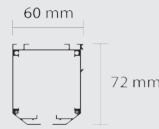

K

Motor Batería 6 Newton

Motor Mecánico

Motor Vía Radio

MEDIDAS	2,00	2,50	3,00	3,50	4,00	4,50	5,00	5,50
P.V.P.								
GUÍAS	4	5	6	7	8	9	10	11
SOPORTES	4	5	6	7	8	9	10	11

CONTENIDO:

- Perfil Compacto
- Contrapeso 40*30
- Protector Contrapeso
- Soporte Frente / Techo
- Freno Compacto
- Eje Compacto
- Guías Compacto
- Anillo Cadena
- Tensor Cadena
- Velcro Blando