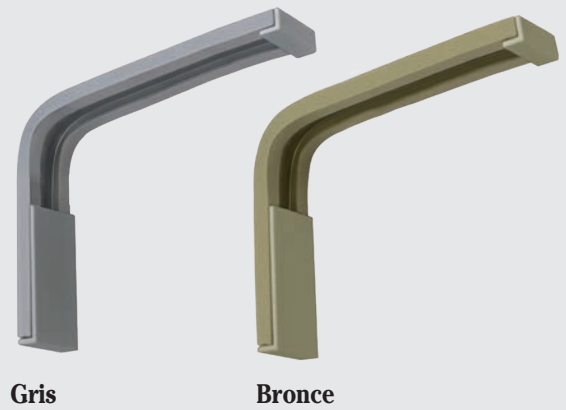

CORREDERA AÉREA ONDA PERFECTA

PASO 6	PASO 8

Colores: Plata, bronce, blanco, negro.

ESCUADRA ESPECIAL ALUMINIO BLANCO / NEGRO

MEDIDAS	CAJA	U. CAJA	SUELTA
12 cm.	25		
16 cm.	25		
20 cm.	25		

ESCUADRA ESPECIAL ALUMINIO GRIS / BRONCE