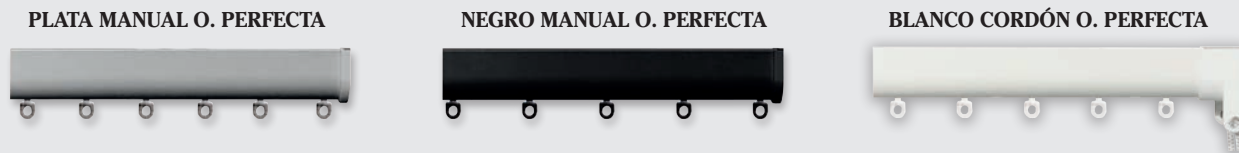

RIEL JAMAICA CORREDERA O. PERFECTA

RIEL JAMAICA CORREDERA O. PERFECTA CORTADO Y MONTADO A MEDIDA

MEDIDAS	1,00	1,50	2,00	2,50	3,00	3,50	4,00
MANUAL							
CORDÓN							
SOPORTES	2	3	3	4	4	5	6

Número de correderas O. Perfecta por medida de riel.

Paso 6

MEDIDA PERFIL	0,42	0,54	0,66	0,78	0,90	1,02	1,14	1,26	1,38	1,50	1,62	1,74
CORREDERAS	8	10	12	14	16	18	20	22	24	26	28	30

MEDIDA PERFIL	1,86	1,98	2,10	2,22	2,34	2,46	2,58	2,70	2,82	2,94	3,06	3,18
CORREDERAS	32	34	36	38	40	42	44	46	48	50	52	54

Paso 8

MEDIDA PERFIL	0,56	0,72	0,88	1,04	1,20	1,36	1,52	1,68	1,84	2,00	2,16	2,32
CORREDERAS	8	10	12	14	16	18	20	22	24	26	28	30

MEDIDA PERFIL	2,48	2,64	2,80	2,96	3,12	3,28	3,44	3,60	3,76	3,92	4,08	4,24
CORREDERAS	32	34	36	38	40	42	44	46	48	50	52	54

CORREDERA ONDA PERFECTA

	CAJA	UNID. CAJA	METRAJE
Paso 6	1000		
Paso 8	1000		

Colores: Blanco, Gris y Negro