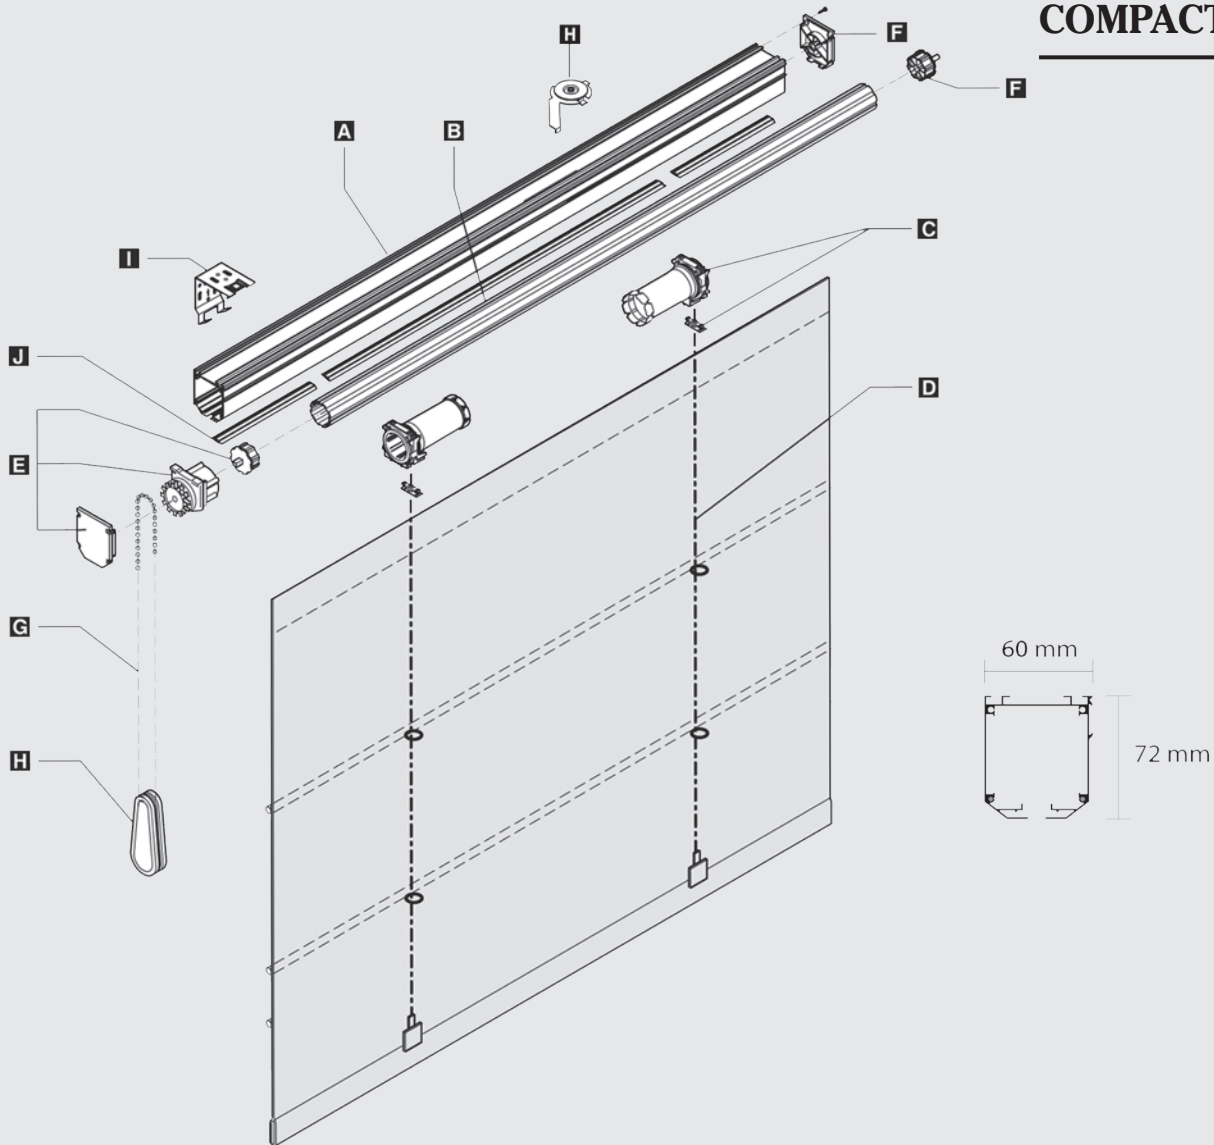

Pedido mínimo 5,80 mts.

Pedido mínimo 5,80 mts.

MEDIDA	UNID. CAJA	UNID. SUELTA
2,00 mts.	1,80 €	2,42 €
2,50 mts.	2,06 €	2,86 €
3,00 mts.	2,42 €	3,34 €
4,00 mts.	3,12 €	4,06 €
6,00 mts.	7,46 €	8,90 €
8,00 mts.	9,90 €	11,40 €

Cajas de 50 unidades