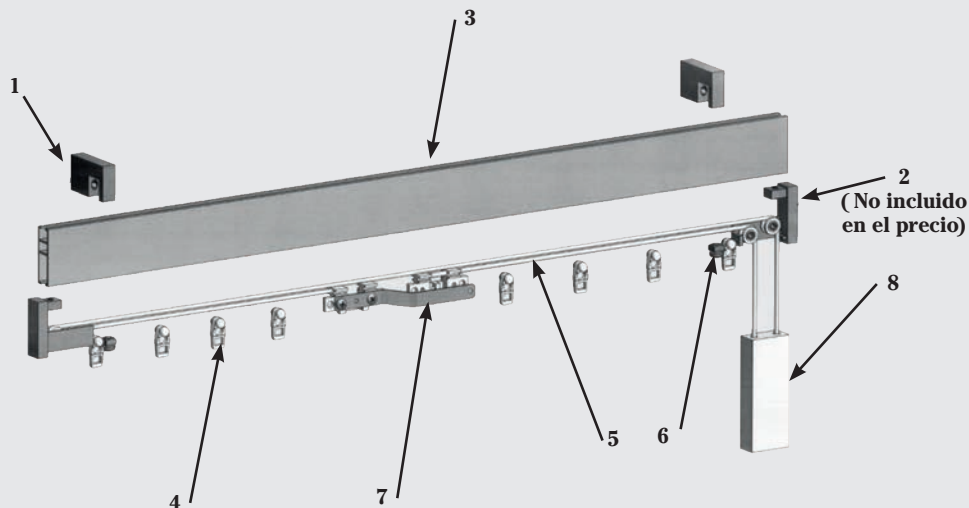

COMPOSICIÓN RIEL GAL CORDÓN

- 1 - Soporte Techo
- 2 - Terminal con Rodadura (no incluido)
- 3 - Perfil Gal
- 4 - Corredera
- 5 - Cordón
- 6 - Corredera Fija
- 7 - Corredera Maestra
- 8 - Contrapeso Cordón 110 Grs.

RIEL GAL MONTADO Y CORTADO A MEDIDA, INSTALACIÓN TECHO
(EN EL PRECIO DE LOS CONJUNTOS NO ESTÁN INCLUIDOS LOS TOPES DEL PRIMER RIEL)
(DEBERÁ SUMAR DOS TOPES DECORATIVOS, PÁGINA 110)