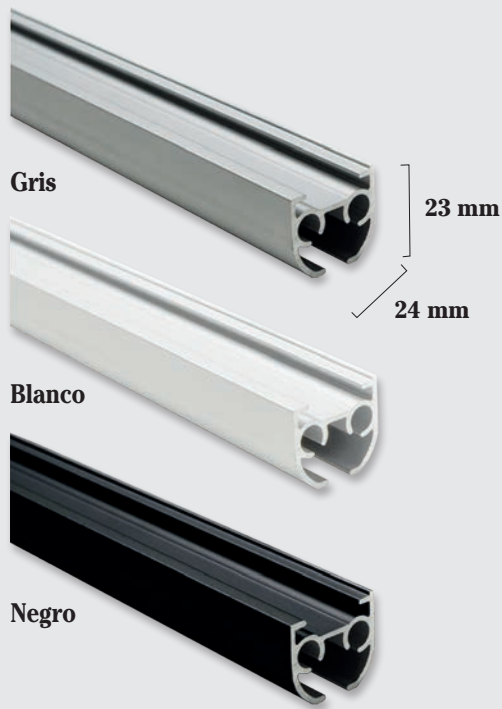

RIEL VITORIA TECHO MANUAL ONDA PERFECTA

Color plata

Color bronce

Color blanco

Color negro

**RIEL VITORIA TECHO MANUAL
MONTADO Y CORTADO A MEDIDA**

MEDIDA	SOPORTES	UNIDAD
1,00	2	
1,50	3	
2,00	3	
2,50	4	
3,00	5	
3,50	5	
4,00	6	

RIEL VITORIA MONTAJE CORDÓN (ONDA PERFECTA)

RIEL VITORIA TECHO CORDÓN ONDA PERFECTA

Color plata

Color bronce

Color blanco

Color negro

**RIEL VITORIA TECHO CORDÓN
MONTADO Y CORTADO A MEDIDA**

MEDIDA	SOPORTES	UNIDAD
1,00	2	
1,50	3	
2,00	3	
2,50	4	
3,00	5	
3,50	5	
4,00	6	