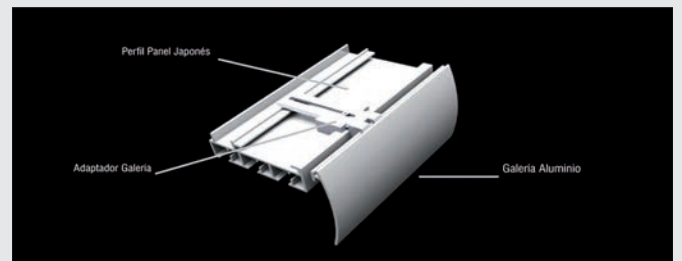

*Contenido:

- Galería panel 8 cm. (Ancho del Panel) + 2 codos + 2 vueltas de 15 cm.
- Adaptador Galería (Según medida)

MEDIDAS	1,00	1,50	1,75	2,00	2,25	2,50	2,75	3,00	4,00
GALERÍA ECO PANEL									
ADAPTADOR PANEL	3	3	3	3	3	3	4	4	5

PLAZO DE ENTREGA: 3 DÍAS

Apertura Central / Doble mando 10 % de Incremento

OPCIONES (no incluido)

Portatela con mecanismo estor: