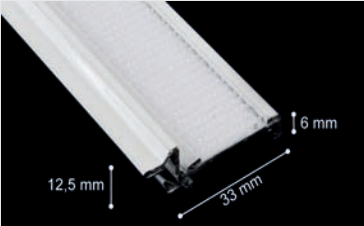

Portatela Panel Japonés Motor