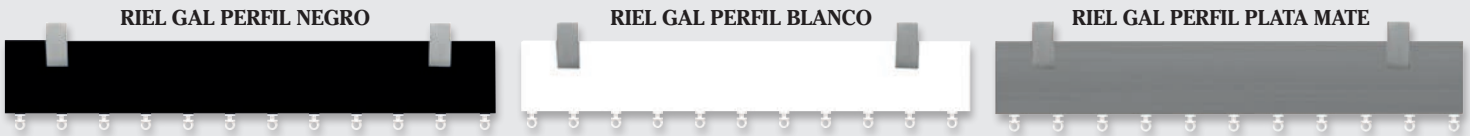

RIEL GAL MONTADO Y CORTADO A MEDIDA, INSTALACIÓN TECHO (EN EL PRECIO DE LOS CONJUNTOS NO ESTÁN INCLUIDOS LOS TOPES DEL PRIMER RIEL) (DEBERÁ SUMAR DOS TOPES DECORATIVOS, PÁGINA 110)

RIEL GAL ONDA PERFECTA PLATA, BLANCO Y NEGRO (INSTALACIÓN TECHO)

MEDIDAS	1,00	1,50	2,00	2,50	3,00	3,50	4,00
MANUAL							
CORDÓN							
SOPORTES	2	3	3	3	3	4	4