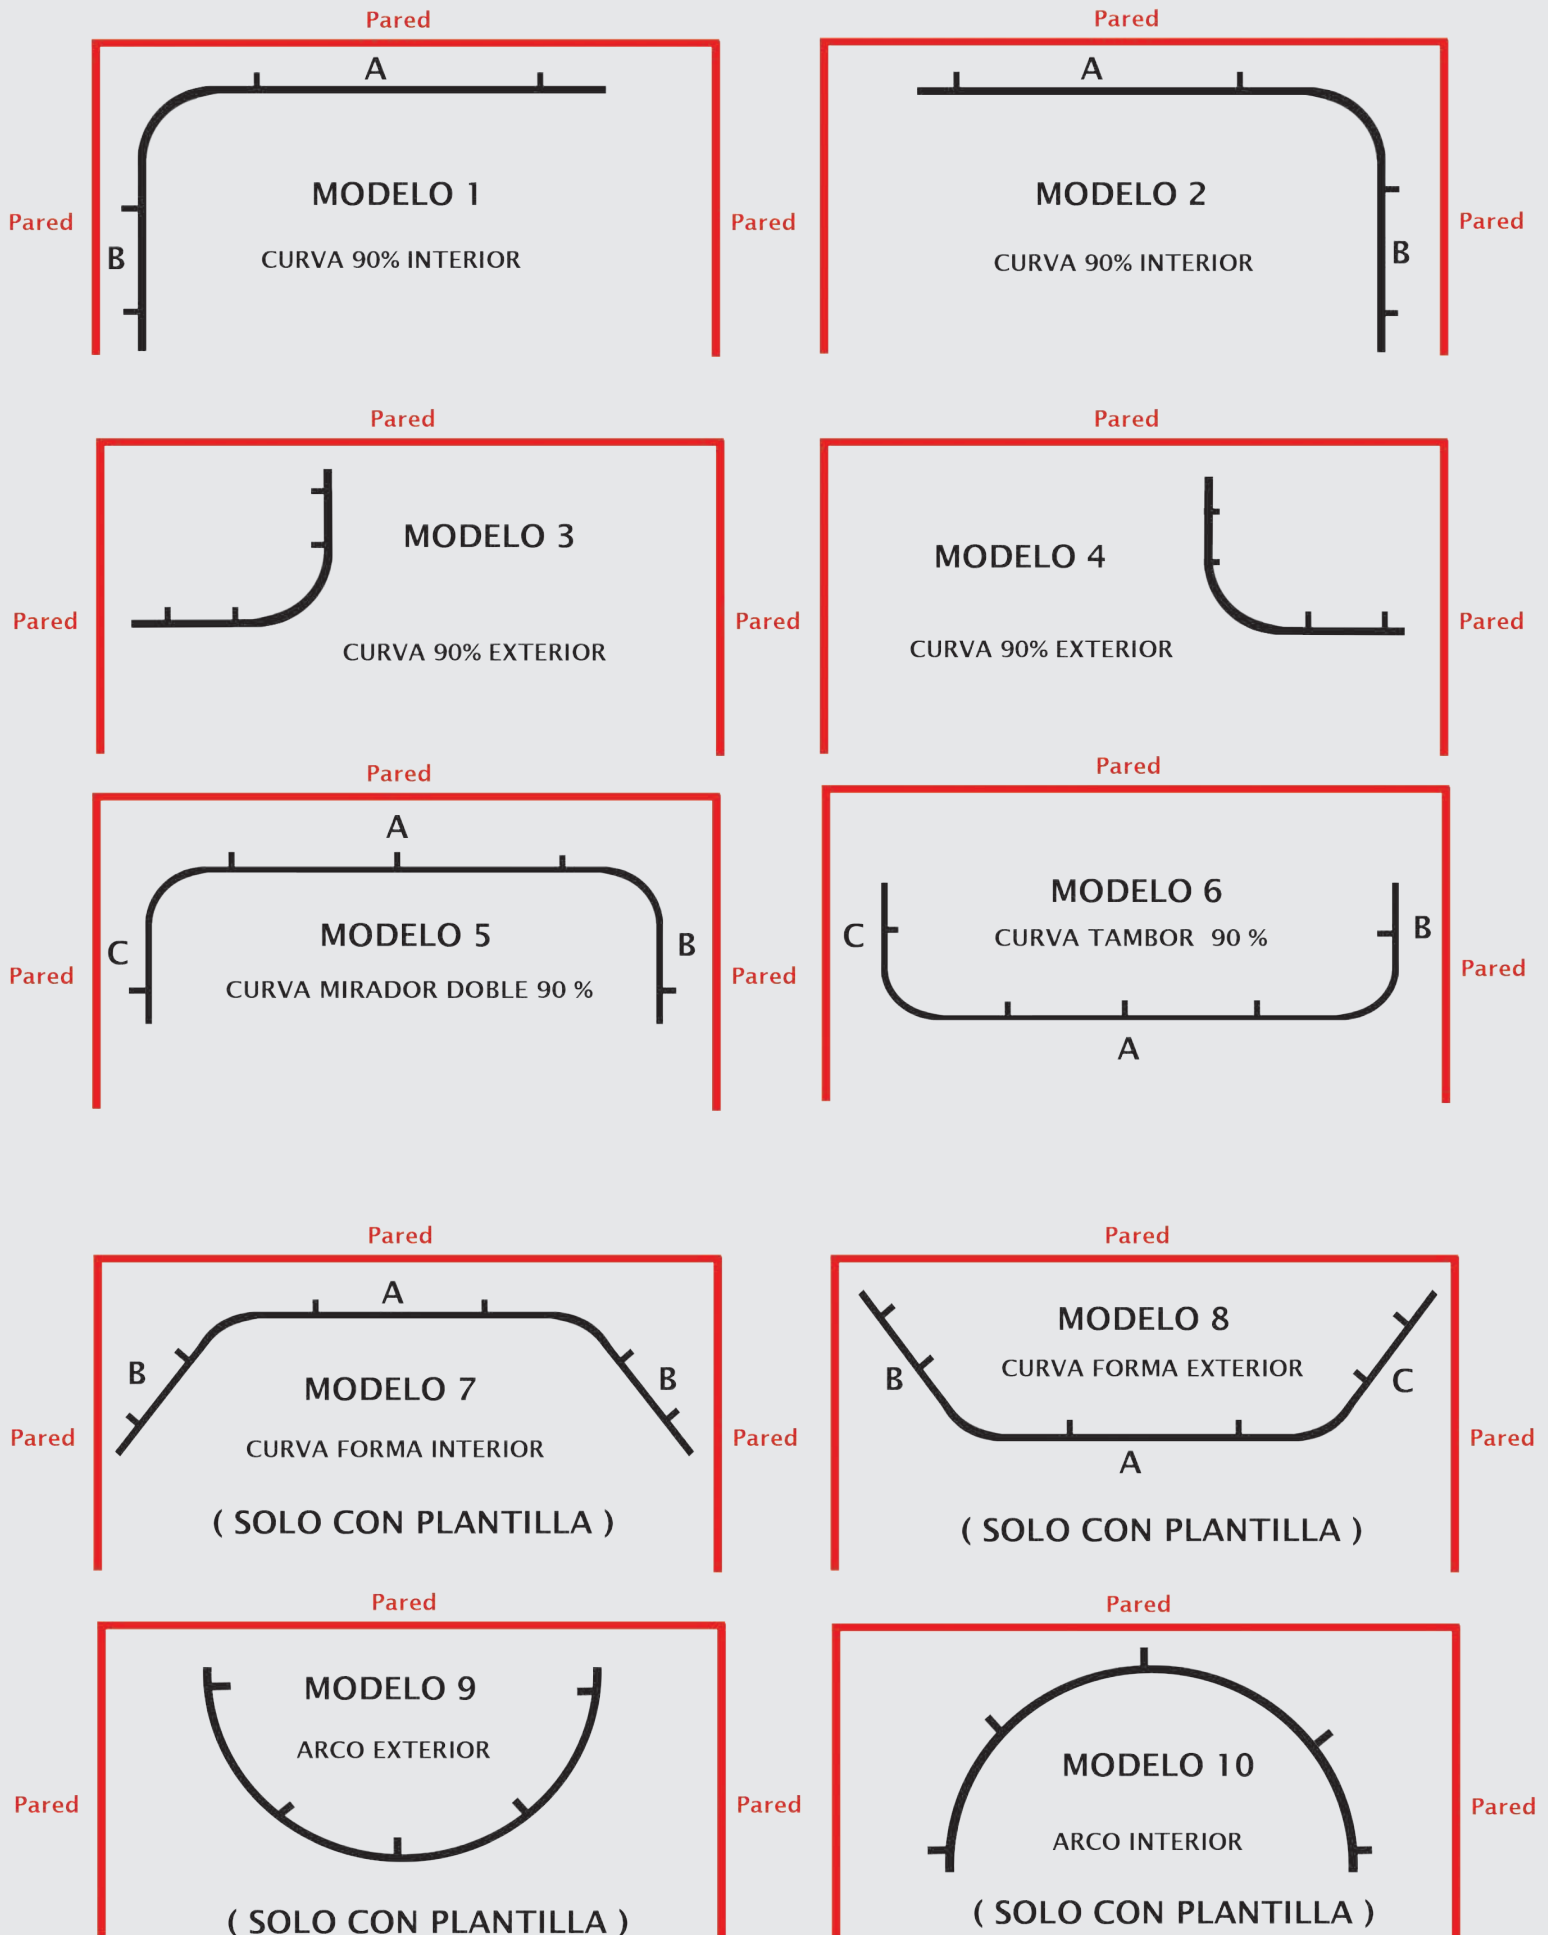

MEDIDAS	1,00	1,50	2,00	2,50	3,00	3,50	4,00
CORDÓN O. PERFECTA							
SOPORTES	1	1	1	2	2	3	3

MODELOS 1 - 2 - 3 - 4

MODELOS 5 - 6 - 7 - 8

MODELOS 9 - 10

PARA VER MODELOS DE CURVAS: PÁGINA ?

Posición Soportes ■