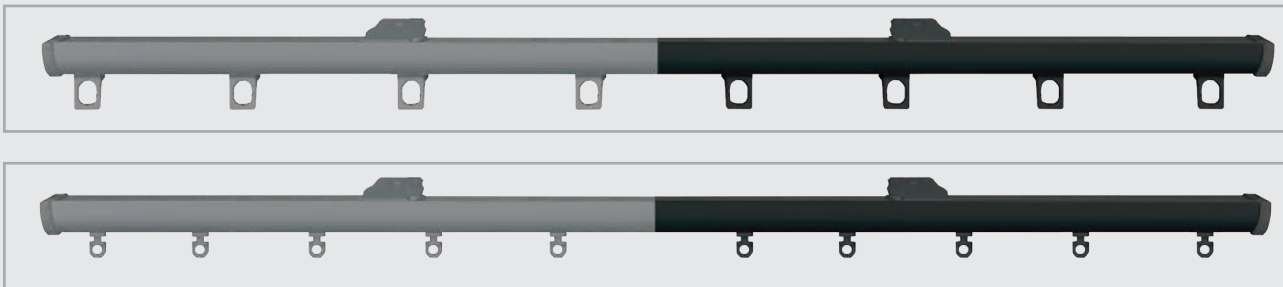

RIEL VALERIA CORTADO Y MONTADO A MEDIDA COLOR PLATA Y NEGRO

MEDIDAS	0,50	1,00	1,50	2,00	2,50	3,00	3,50	4,00
CORREDERA NORMAL								
ONDA PERFECTA								
SOPORTES	2	2	3	3	4	4	5	6

ONDA PERFECTA