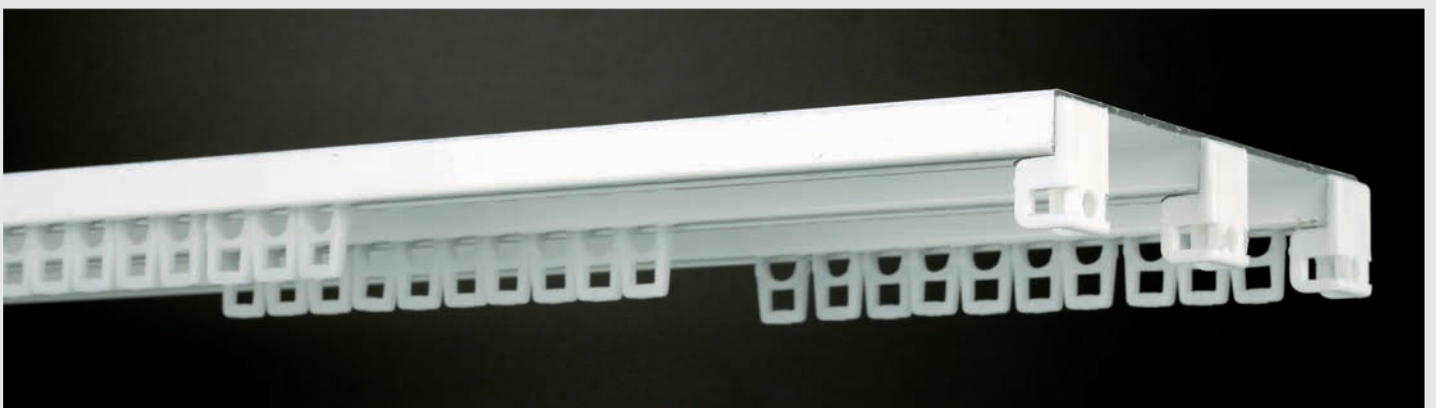

MEDIDAS	1,00	1,50	2,00	2,50	3,00	3,50	4,00
MANUAL							
1 GUÍA CORDÓN							
2 GUÍAS CORDÓN							

RIEL TRIPLE MONTADO MANUAL / CORDÓN

RIEL TRIPLE

CAJA	UNID. CAJA	UNID. SUELTA
60 mts.		

*Mínimo 6 mts.

RIEL MONTADO Y CORTADO A MEDIDA

MEDIDAS	1,00	1,50	2,00	2,50	3,00	3,50	4,00
MANUAL							
1 GUÍA CORDÓN							
2 GUÍAS CORDÓN							
3 GUÍAS CORDÓN							

Soportes rápidos de “quita y pon”, para ventanas / puertas de aluminio que no requieren taladrar ni el uso de tornillos de fijación.