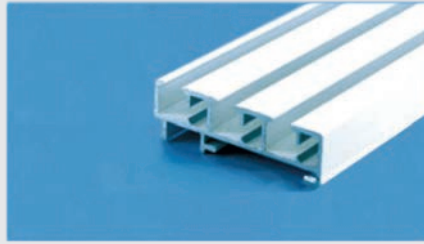

PERFIL PANEL JAPONÉS 3 VÍAS

mts.	UNID. CAJA	UNID. SUELTA
60