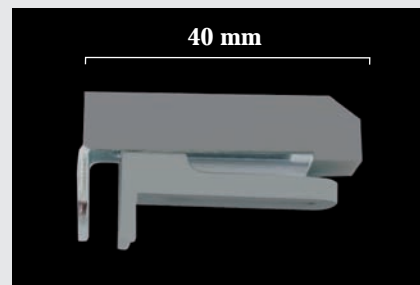

SOPORTE RÁPIDO SUPERIOR GRIS

CAJA	UNID. CAJA	UNID. SUELTA
100