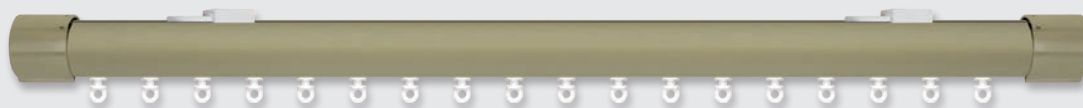

RIEL VITORIA TECHO MANUAL ONDA PERFECTA