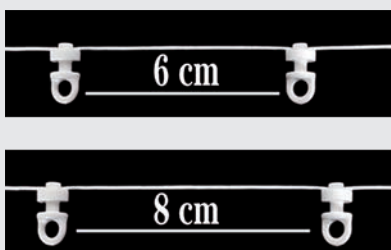

CORREDERA ONDA PERFECTA BLANCA

	CAJA	UNID. CAJA	METRAJE
Paso 6	1000		
Paso 8	1000		

Colores: Blanco, Gris y Negro